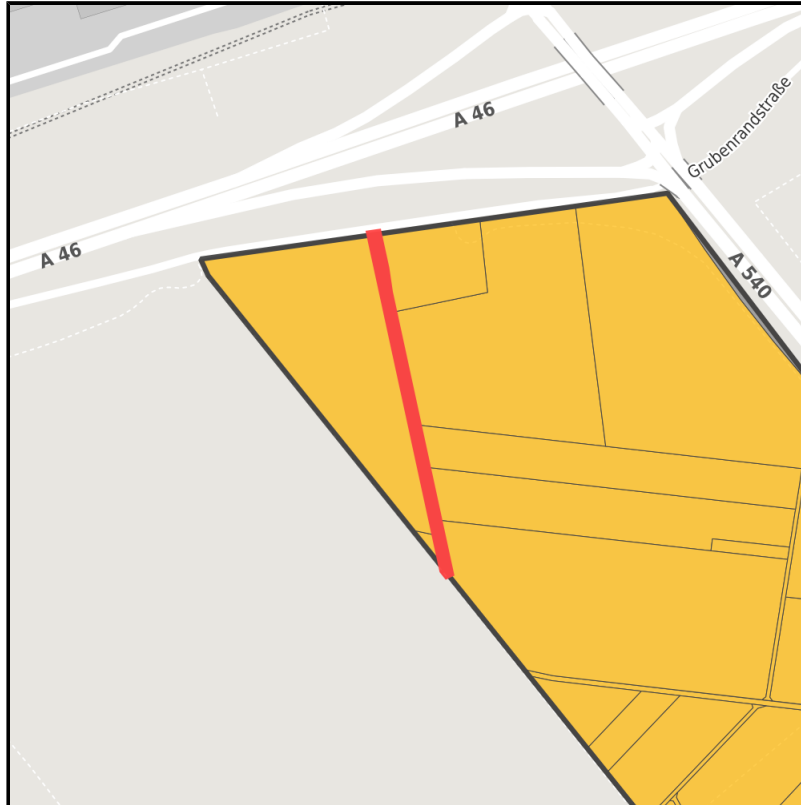

EXPOSÉ

Industriepark Elsbachtal

Ort: Jüchen

Regional overview

Municipal overview

Detail view

Parcel

Area size	1,166 m ²
Availability	Available area within medium term (2-5 years)
Divisible	No
24h operation	No

EXPOSÉ

Industriepark Elsbachtal

Ort: Jüchen

Details on commercial zone

Area type

GE

Links

<https://niederrhein.blis-online.eu>

Elsbachtal: Potenzielle Flächen als Platzhalter

Elsbachtal

Transport infrastructure

Freeway	A46	1 km
Airport	Mönchengladbach-Flughafen	25 km
Airport	Flughafen Düsseldorf	40 km

EXPOSÉ

Industriepark Elsbachtal