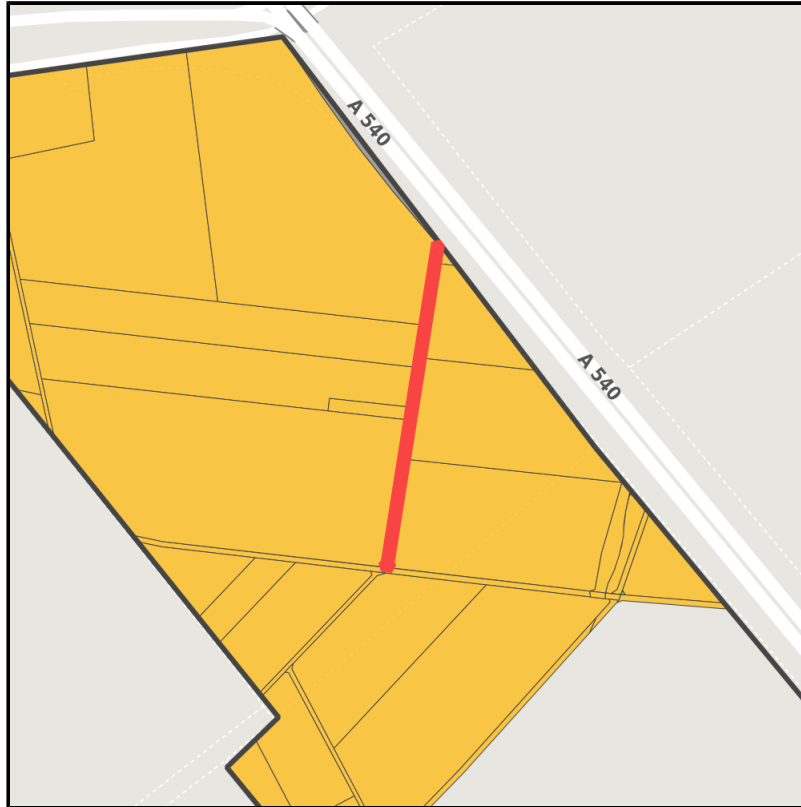

Regional overview

Municipal overview

Detail view

Parcel

Area size	1,012 m ²
Availability	Available area within medium term (2-5 years)
Divisible	No
24h operation	No

EXPOSÉ

Industriepark Elsbachtal

Ort: Jüchen

Details on commercial zone

Area type

GE

Links

<https://niederrhein.blis-online.eu>

Elsbachtal: Potenzielle Flächen als Platzhalter

Elsbachtal

Transport infrastructure

Freeway	A46	1 km
Airport	Mönchengladbach-Flughafen	25 km
Airport	Flughafen Düsseldorf	40 km

EXPOSÉ

Industriepark Elsbachtal

Ort: Jüchen

Contact person

Kristiane von dem Bussche

Gesellschaft für Wirtschaftsförderung und Stadtmarketing Grevenbroich GmbH