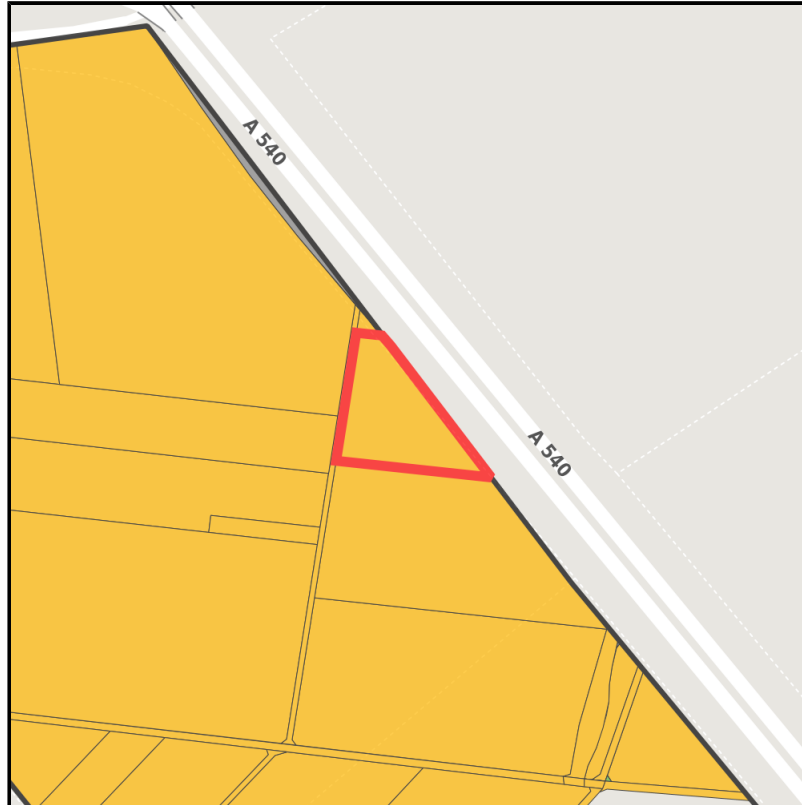

EXPOSÉ

Industriepark Elsbachtal

Ort: Jüchen

Regional overview

Municipal overview

Detail view

Parcel

Area size	4,891 m ²
Availability	Available area within medium term (2-5 years)
Divisible	No
24h operation	No

EXPOSÉ

Industriepark Elsbachtal

Ort: Jüchen

Details on commercial zone

Area type

GE

Links

<https://niederrhein.blis-online.eu>