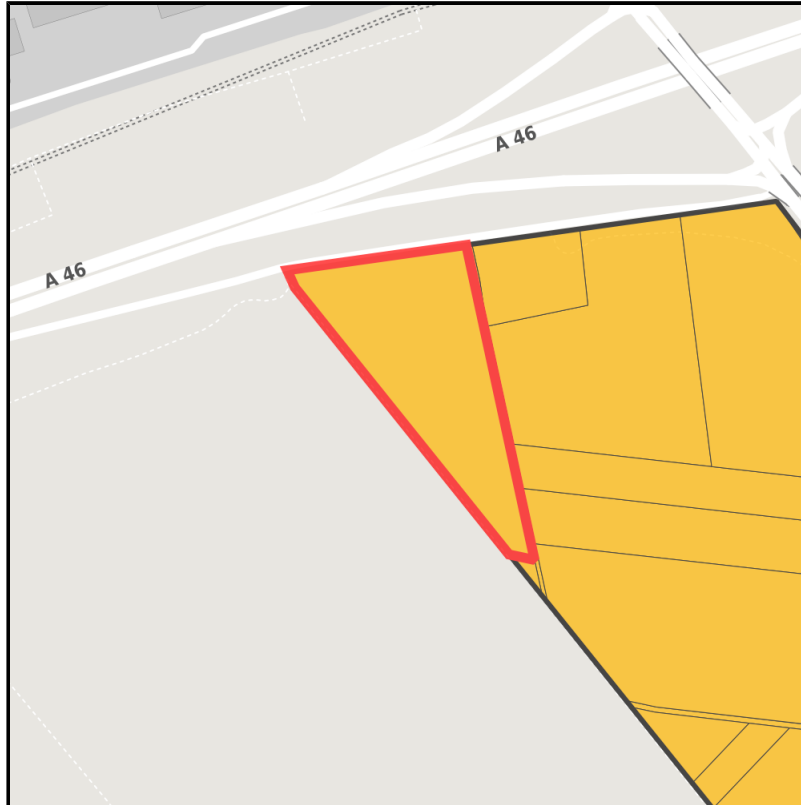

EXPOSÉ

Industriepark Elsbachtal

Ort: Jüchen

Regional overview

Municipal overview

Detail view

Parcel

Area size	24,845 m ²
Availability	Available area within medium term (2-5 years)
Divisible	No
24h operation	No
Description	Test
Specifics	Test

EXPOSÉ

Industriepark Elsbachtal

Ort: Jüchen

Details on commercial zone

Area type

GE

Links

<https://niederrhein.blis-online.eu>

Elsbachtal: Potenzielle Flächen als Platzhalter

Elsbachtal

Transport infrastructure

Freeway	A46	1 km
Airport	Mönchengladbach-Flughafen	25 km
Airport	Flughafen Düsseldorf	40 km

EXPOSÉ

Industriepark Elsbachtal