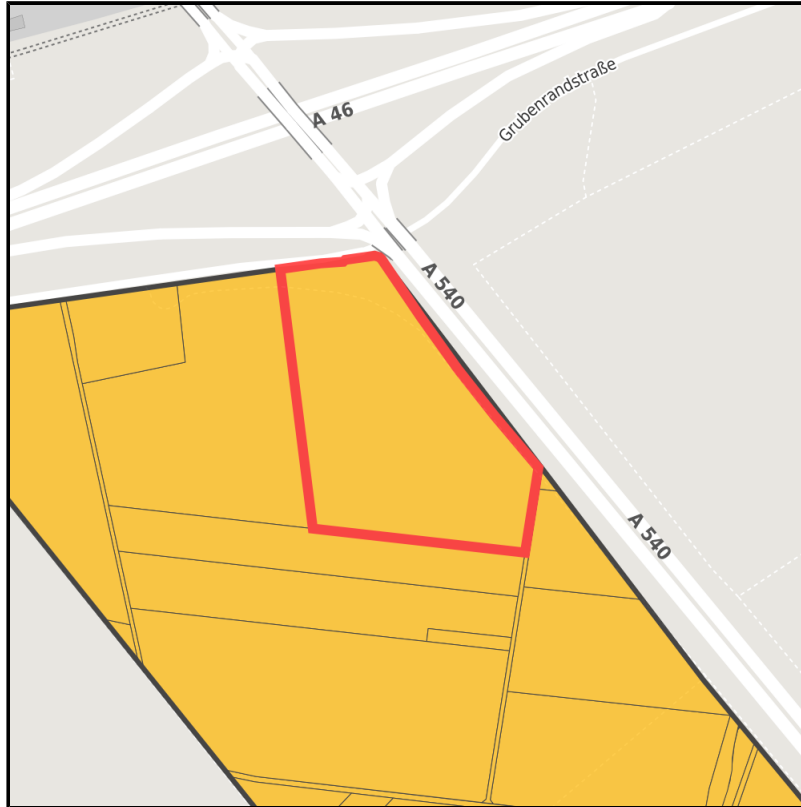

EXPOSÉ

Industriepark Elsbachtal

Ort: Jüchen

Regional overview

Municipal overview

Detail view

Parcel

Area size	35,642 m ²
Availability	Available area within medium term (2-5 years)
Divisible	No
24h operation	No

EXPOSÉ

Industriepark Elsbachtal

Ort: Jüchen

Details on commercial zone

Area type

GE

Links

<https://niederrhein.blis-online.eu>

Elsbachtal: Potenzielle Flächen als Platzhalter

Elsbachtal

Transport infrastructure

Freeway	A46	1 km
Airport	Mönchengladbach-Flughafen	25 km
Airport	Flughafen Düsseldorf	40 km

EXPOSÉ

Industriepark Elsbachtal