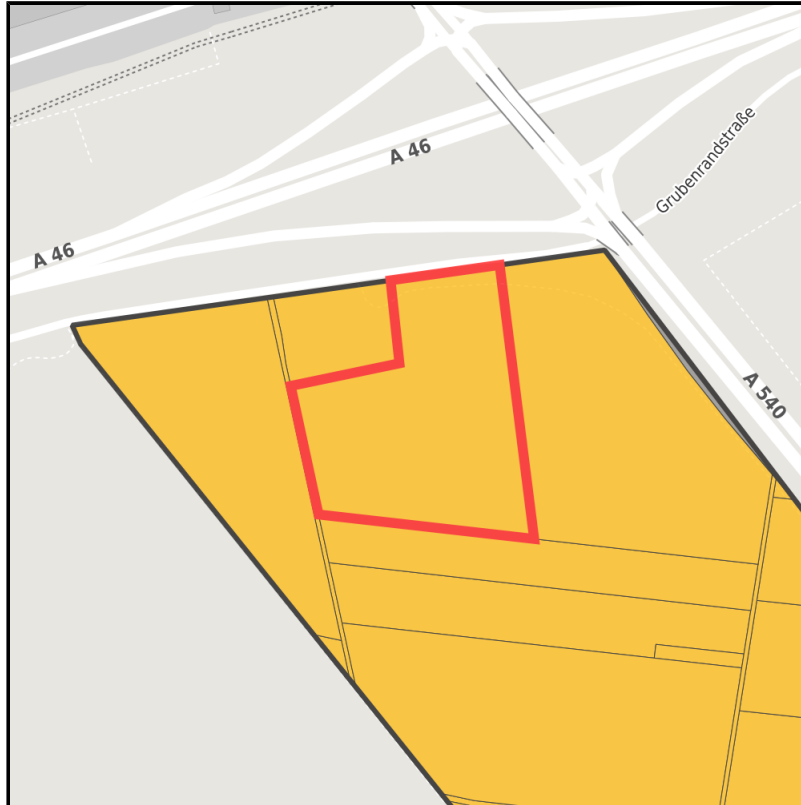

EXPOSÉ

Industriepark Elsbachtal

Ort: Jüchen

Regional overview

Municipal overview

Detail view

Parcel

Area size	28,431 m ²
Availability	Available area within medium term (2-5 years)
Divisible	No
24h operation	No

EXPOSÉ

Industriepark Elsbachtal

Ort: Jüchen

Details on commercial zone

Area type

GE

Links

<https://niederrhein.blis-online.eu>

Elsbachtal: Potenzielle Flächen als Platzhalter

Elsbachtal

Transport infrastructure

Freeway	A46	1 km
Airport	Mönchengladbach-Flughafen	25 km
Airport	Flughafen Düsseldorf	40 km

EXPOSÉ

Industriepark Elsbachtal