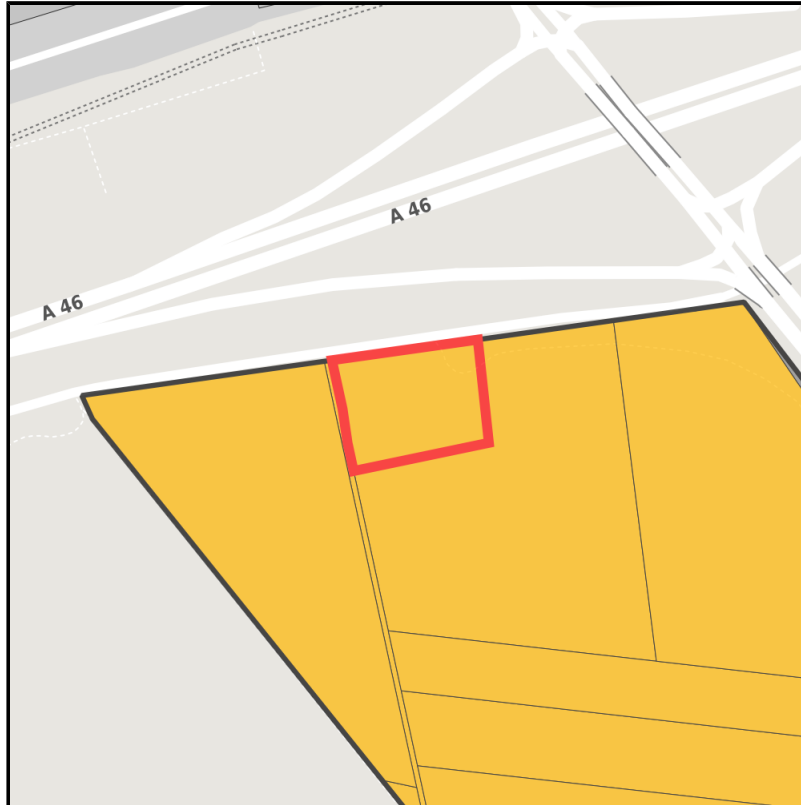

Regional overview

Municipal overview

Detail view

Parcel

Area size	6,351 m ²
Availability	Available area within medium term (2-5 years)
Divisible	No
24h operation	No

EXPOSÉ

Industriepark Elsbachtal

Ort: Jüchen

Details on commercial zone

Area type

GE

Links

<https://niederrhein.blis-online.eu>

Elsbachtal: Potenzielle Flächen als Platzhalter

Elsbachtal

Transport infrastructure

Freeway	A46	1 km
Airport	Mönchengladbach-Flughafen	25 km
Airport	Flughafen Düsseldorf	40 km

EXPOSÉ

Industriepark Elsbachtal

Ort: Jüchen

Contact person

Kristiane von dem Bussche

Gesellschaft für Wirtschaftsförderung und Stadtmarketing Grevenbroich GmbH