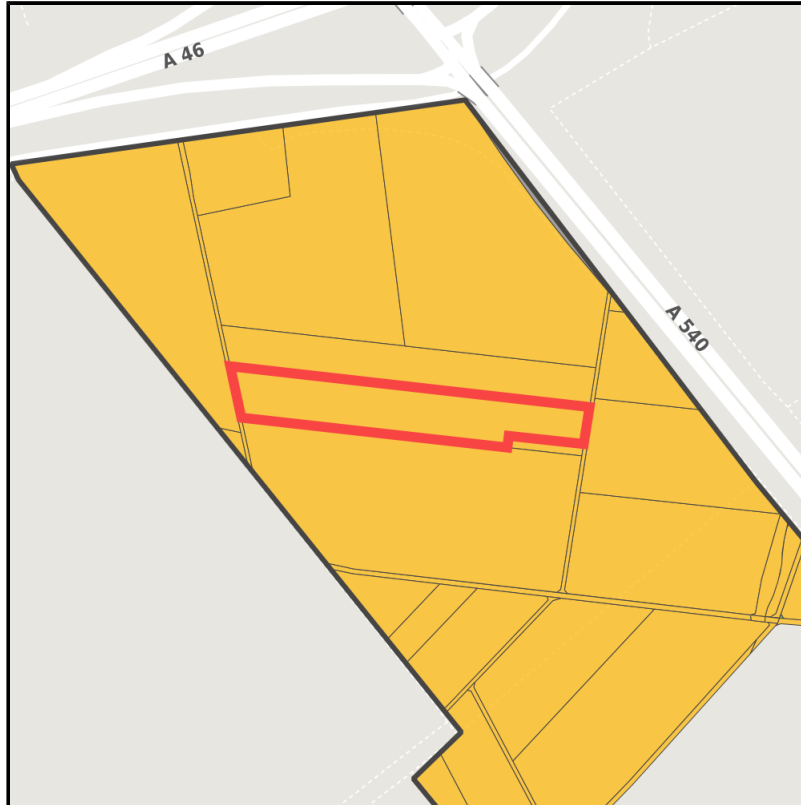

EXPOSÉ

Industriepark Elsbachtal

Ort: Jüchen

Regional overview

Municipal overview

Detail view

Parcel

Area size	14,556 m ²
Availability	Available area within medium term (2-5 years)
Divisible	No
24h operation	No

EXPOSÉ

Industriepark Elsbachtal

Ort: Jüchen

Details on commercial zone

Area type

GE

Links

<https://niederrhein.blis-online.eu>

Elsbachtal: Potenzielle Flächen als Platzhalter

Elsbachtal

Transport infrastructure

Freeway	A46	1 km
Airport	Mönchengladbach-Flughafen	25 km
Airport	Flughafen Düsseldorf	40 km

EXPOSÉ

Industriepark Elsbachtal