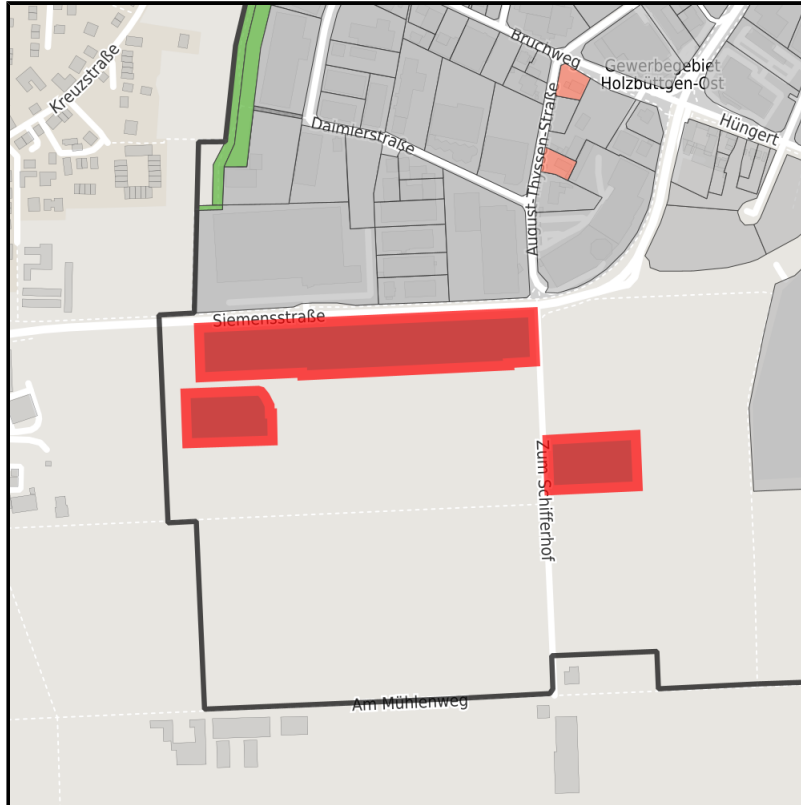

EXPOSÉ

Kaarster Kreuz

Ort: Kaarst

Regional overview

Municipal overview

Detail view

EXPOSÉ

Kaarster Kreuz

Ort: Kaarst

Parcel

Area size	36,500 m ²
Availability	Immediately available area
Area designation	Commercial zone
Divisible	Yes
24h operation	No

Bebauungsplan 99

Details on commercial zone

Main companies	IKEA, Viebrockhaus, Vangenhassend, IAM GmbH, MEGA Communication, Algarve Bad, Schiessl GmbH, Kölla,
Industrial tax multiplier	439.00 %
Area type	GE

Links

<https://niederrhein.blis-online.eu>

EXPOSÉ

Kaarster Kreuz

Ort: Kaarst

Transport infrastructure

Freeway	A57	0.4 km
Airport	Flughafen Düsseldorf	20 km

EXPOSÉ