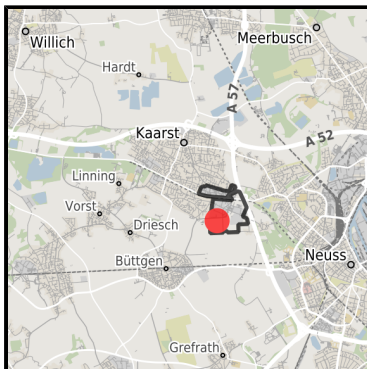

EXPOSÉ

Kaarster Kreuz

Ort: Kaarst

Regional overview

Municipal overview

Detail view

EXPOSÉ

Kaarster Kreuz

Ort: Kaarst

Parcel

Area size	36,500 m ²
Availability	Immediately available area
Area designation	Commercial zone
Divisible	Yes
24h operation	No

Bebauungsplan 99

Details on commercial zone

Main companies	IKEA, Viebrockhaus, Vangenhassend, IAM GmbH, MEGA Communication, Algarve Bad, Schiessl GmbH, Kölla,
Industrial tax multiplier	439.00 %
Area type	GE

Links

<https://niederrhein.blis-online.eu>

EXPOSÉ

Kaarster Kreuz

Ort: Kaarst

Transport infrastructure

Freeway	A57	0.4 km
Airport	Flughafen Düsseldorf	20 km

EXPOSÉ