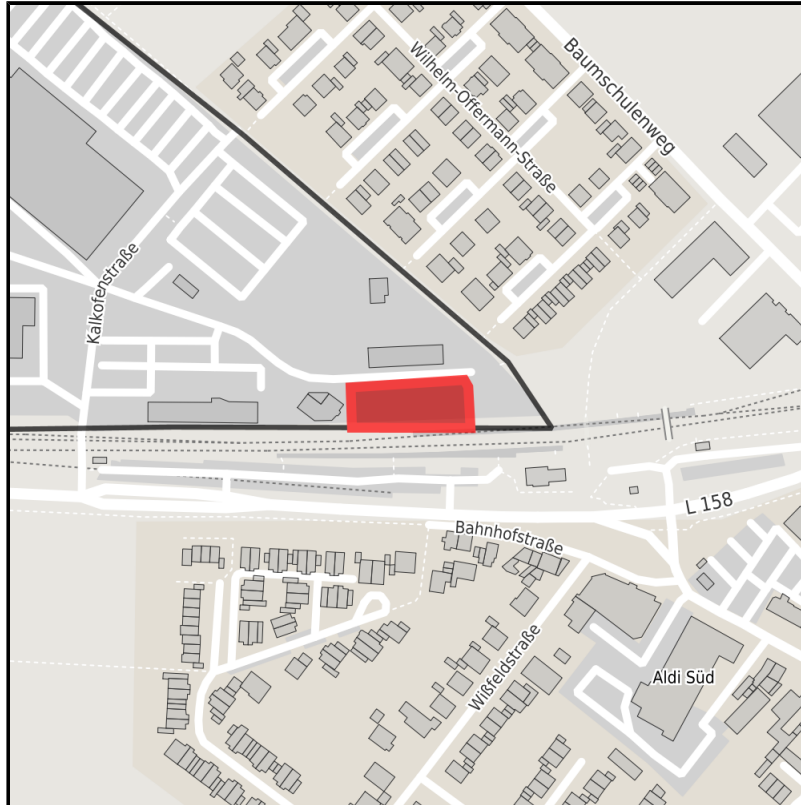

**Gewerbegebiet Kalkofenstraße**

**Ort: Meckenheim**

[www.germansite.de](http://www.germansite.de)

Regional overview

Municipal overview

Detail view

**Parcel**

Area size	1,800 m <sup>2</sup>
Availability	Immediately available area
Divisible	No
24h operation	No

**Details on commercial zone**

Main companies	RVK, Rhein-Sieg-Kreis Verkehrsbehörde
Industrial tax multiplier	490.00 %
Area type	GE / MI / SO

## EXPOSÉ

**Gewerbegebiet Kalkofenstraße**

**Ort: Meckenheim**