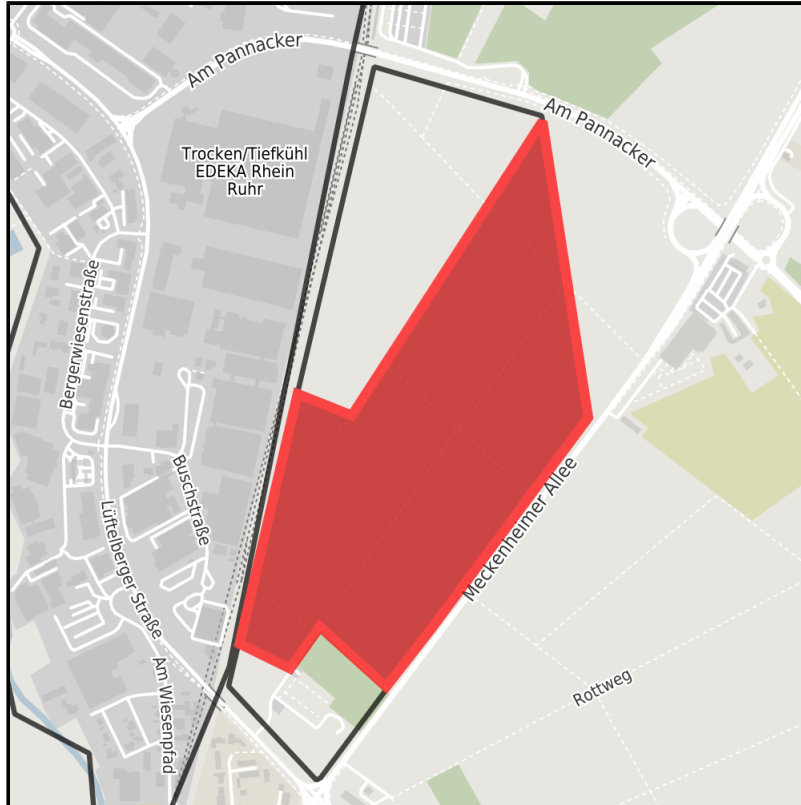

EXPOSÉ

Unternehmerpark Kottenforst

Ort: Meckenheim

www.germansite.de

Regional overview

Municipal overview

Detail view

Parcel

Area size	292,000 m ²
Price	110.00 €/m ²
Availability	Immediately available area
Divisible	Yes
24h operation	No

EXPOSÉ

Unternehmerpark Kottenforst

Ort: Meckenheim

Details on commercial zone

Main companies Edeka/ Rasting, Tee Gschwendner, Grafschafter Krautfabrik, Dressler Group, EMIKO, Baumschule Ley, Aubergine & Zucchini, Josef Küpper Söhne