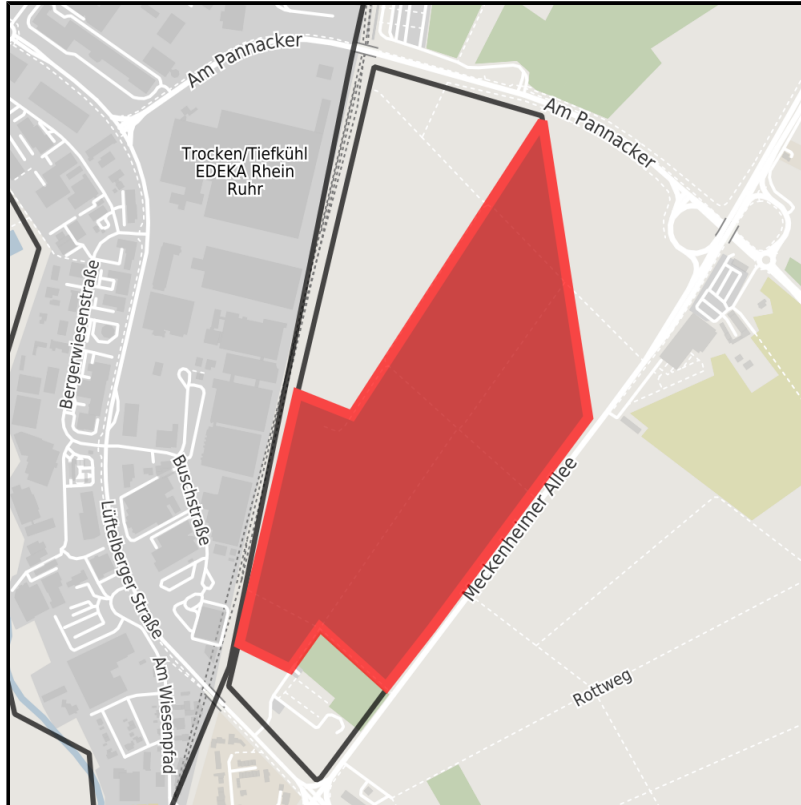

EXPOSÉ

Unternehmerpark Kottenforst

Ort: Meckenheim

www.germansite.de

Regional overview

Municipal overview

Detail view

Parcel

Area size	292,000 m ²
Price	110.00 €/m ²
Availability	Immediately available area
Divisible	Yes
24h operation	No

EXPOSÉ

Unternehmerpark Kottenforst

Ort: Meckenheim

Details on commercial zone

Main companies Edeka/ Rasting, Tee Gschwendner, Graftschafter Krautfabrik, Dressler Group, EMIKO, Baumschule Ley, Aubergine & Zucchini, Josef Küpper Söhne