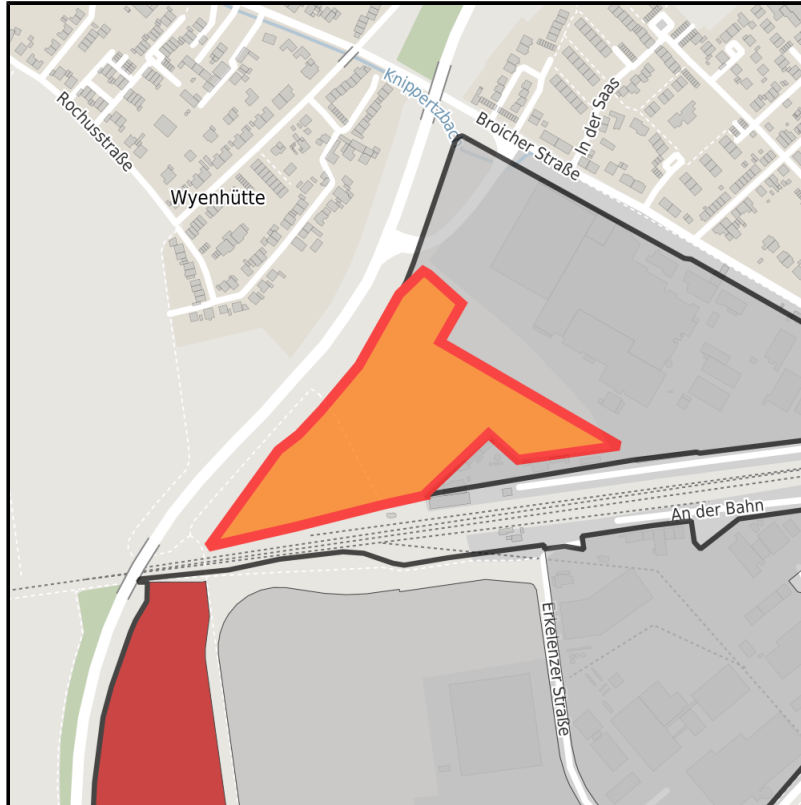

### GE/MI Rheindahlen Broicher Straße

Ort: Mönchengladbach

www.germansite.de

Regional overview

Municipal overview

Detail view

### Parcel

Area size	46,400 m <sup>2</sup>
Availability	Available area within short term (< 2 years)
Divisible	No
24h operation	No

## EXPOSÉ

**GE/MI Rheindahlen Broicher Straße**

**Ort: Mönchengladbach**