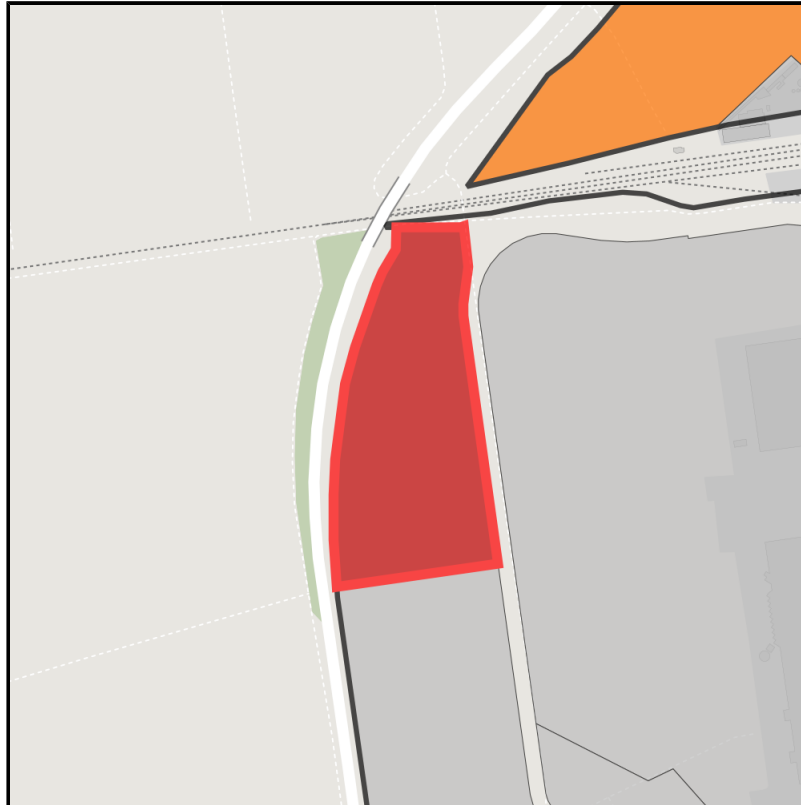

EXPOSÉ

GE/GI Rheindahlen Hamburgring

Ort: Mönchengladbach

Regional overview

Municipal overview

Detail view

Parcel

Area size	39,114 m ²
Availability	Immediately available area
Divisible	No
24h operation	No

Details on commercial zone

Area type	GE
-----------	----

Links

<https://niederrhein.blis-online.eu>

EXPOSÉ

GE/GI Rheindahlen Hamburgring

Ort: Mönchengladbach

Transport infrastructure