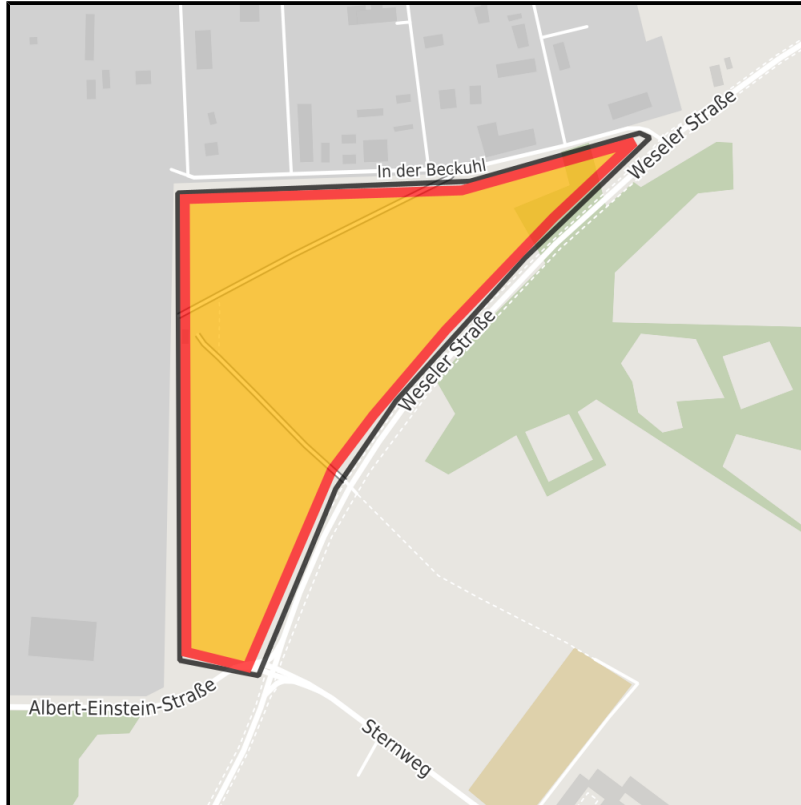

EXPOSÉ

Kooperationsstandort Hünxe

Ort: Hünxe

www.germansite.de

Regional overview

Municipal overview

Detail view

Parcel

Area size	220,000 m ²
Availability	Available area within medium term (2-5 years)
Divisible	No
24h operation	No

Bildnachweis: Geoportal Ruhr

EXPOSÉ

Kooperationsstandort Hünxe

Ort: Hünxe

Details on commercial zone

Industrial tax multiplier	510.00 %
Area type	GE

Links

<https://niederrhein.blis-online.eu>

Logo

Bildnachweis: Geoportal Ruhr

Transport infrastructure

Freeway	A 3	2 km
Airport	Düsseldorf Flughafen	49.1 km

Contact person