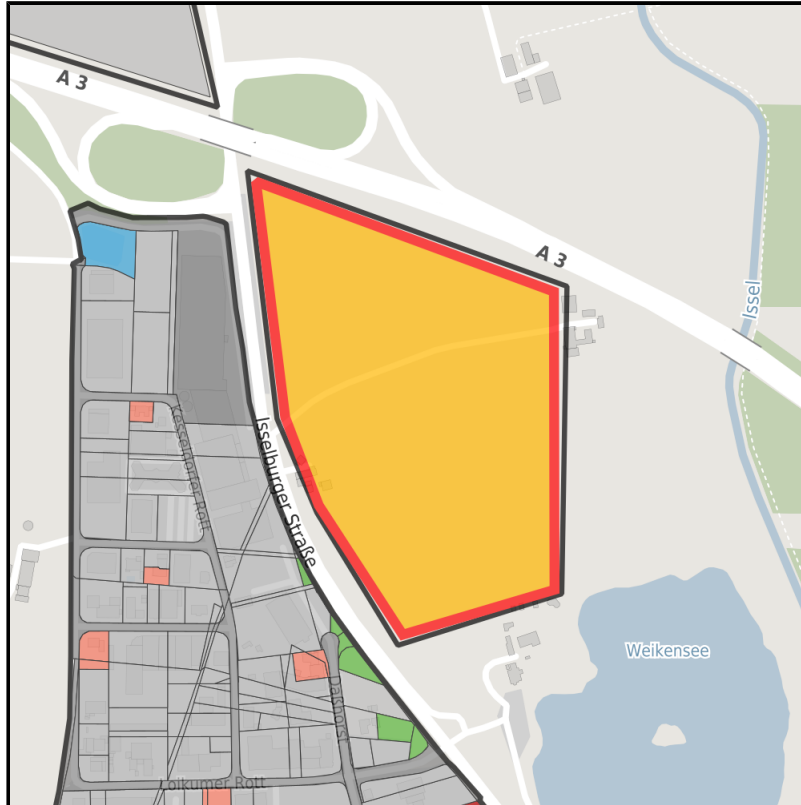

EXPOSÉ

Kooperationsstandort Hamminkeln

Ort: Hamminkeln

www.germansite.de

Regional overview

Municipal overview

Detail view

Parcel

Area size	144,000 m ²
Availability	Available area within medium term (2-5 years)
Divisible	No
24h operation	No

Bildnachweis: Geoportal Ruhr

EXPOSÉ

Kooperationsstandort Hamminkeln

Ort: Hamminkeln

Details on commercial zone

Industrial tax multiplier	452.00 %
Area type	GE

Links

<https://niederrhein.blis-online.eu>

Bildnachweis: Geoportal Ruhr

Transport infrastructure

Freeway	A 3	0.1 km
Airport	Düsseldorf Flughafen	66 km

Contact person