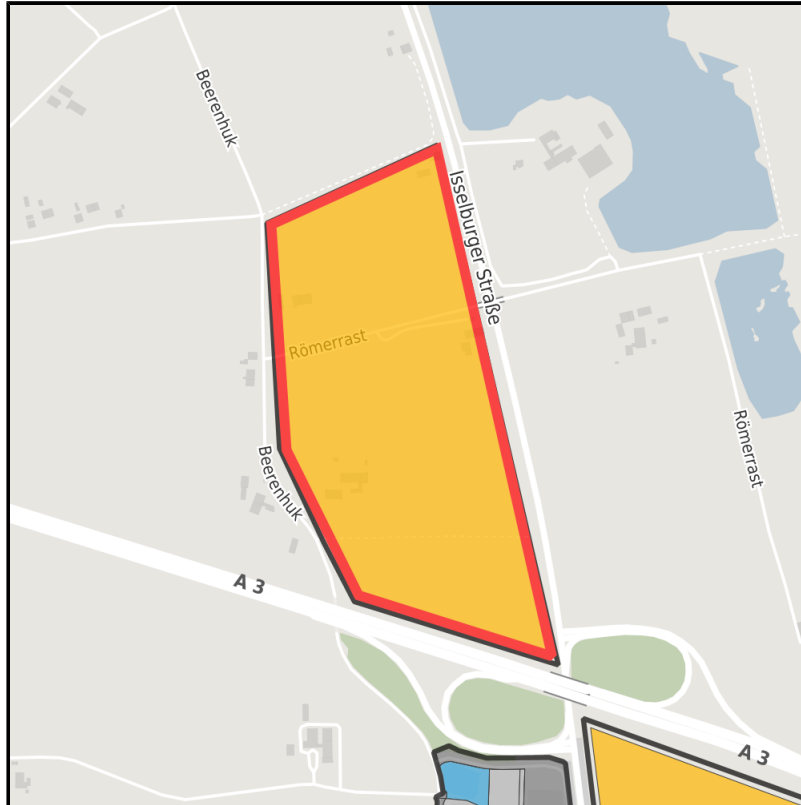

EXPOSÉ

Kooperationsstandort Hamminkeln

Ort: Hamminkeln

www.germansite.de

Regional overview

Municipal overview

Detail view

Parcel

Area size	185,000 m ²
Availability	Available area within medium term (2-5 years)
Divisible	No
24h operation	No

Bildnachweis: Geoportal Ruhr

EXPOSÉ

Kooperationsstandort Hamminkeln

Ort: Hamminkeln

Details on commercial zone

Freeway

A 3

0.1 km

Airport

Düsseldorf Flughafen

66 km

EXPOSÉ

Kooperationsstandort Hamminkeln