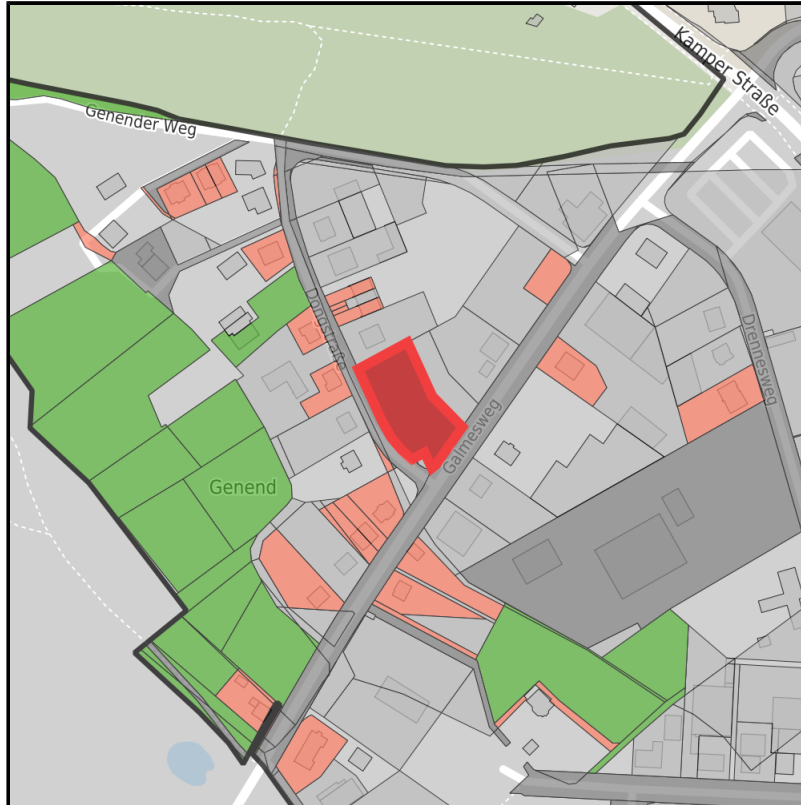

EXPOSÉ

Gewerbegebiet Genend V

Ort: Moers

Regional overview

Municipal overview

Detail view

Parcel

Area size	2,489 m ²
Availability	Immediately available area
Area designation	Commercial zone
Divisible	No
24h operation	No

Bildnachweis: Geoportal Ruhr

EXPOSÉ

Gewerbegebiet Genend V

Ort: Moers

Details on commercial zone

Main companies Deflex Dichtsysteme GmbH, Dieckhoff GmbH, Fritz Fackert GmbH & Co.KG, Ornuu Duetschland GmbH, Schleupen AG, Team Tischer GmbH

Transport infrastructure

Freeway	A 57	2.6 km
Airport	Düsseldorf Flughafen	38 km

EXPOSÉ

Gewerbegebiet Genend V

Ort: Moers

Contact person

Brigitte Jansen

Wirtschaftsförderung wir4 AöR