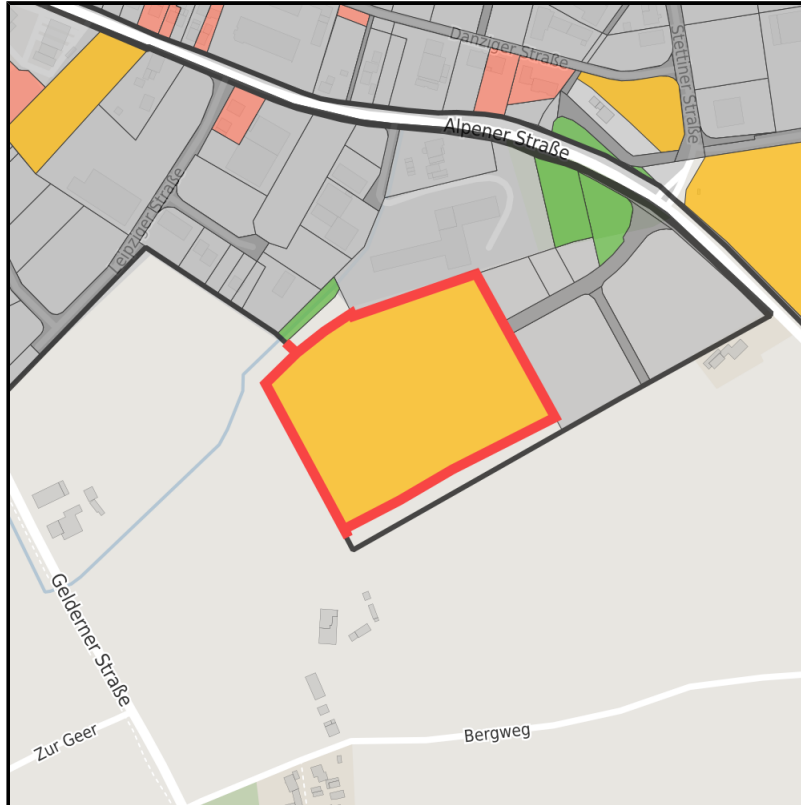

EXPOSÉ

Gewerbegebiet Peterskaul

Ort: Sonsbeck

Regional overview

Municipal overview

Detail view

Parcel

| | |
|---------------|---|
| Area size | 28,611 m ² |
| Availability | Available area within medium term (2-5 years) |
| Divisible | Yes |
| 24h operation | No |

Bildnachweis: Geoportal Ruhr

EXPOSÉ

Gewerbegebiet Peterskaul

Ort: Sonsbeck

Details on commercial zone

Main companies Zimmerei Weibel GmbH, Fensterbau van Heekeren GmbH, Pumpen- und
Filtertechnik Hülswitt GmbH

Industrial tax multiplier 411.00 %

Area type GE

Links

<https://niederrhein.blis-online.eu>

Logo

Bildnachweis: Geoportal Ruhr

Transport infrastructure

| | | |
|---------|----------------------|--------|
| Freeway | A 57 | 2.4 km |
| Airport | Flughafen Düsseldorf | 61 km |