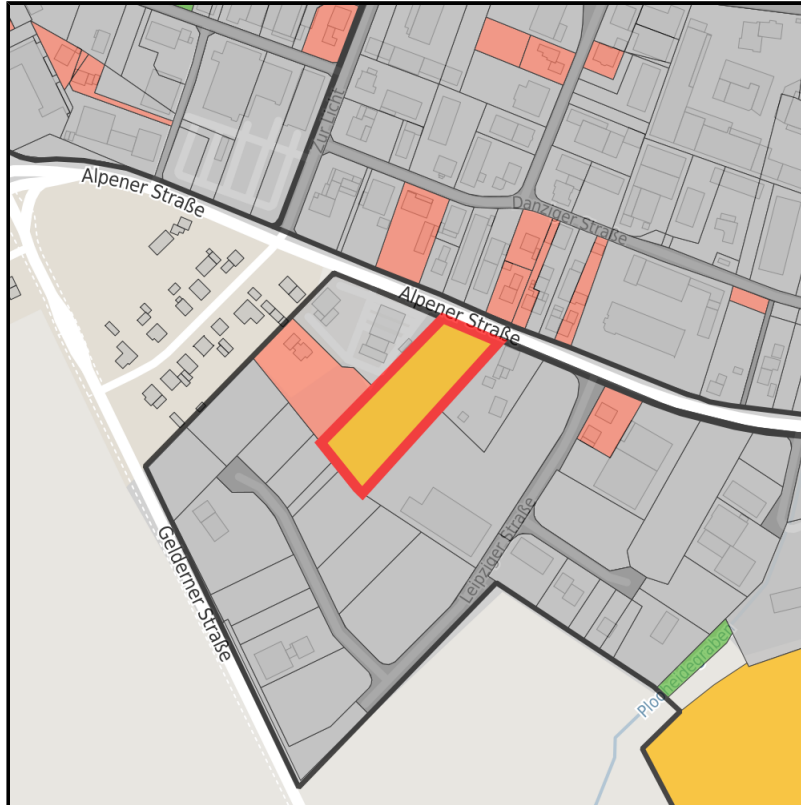

EXPOSÉ

Gewerbegebiet Peterskaul

Ort: Sonsbeck

Regional overview

Municipal overview

Detail view

Parcel

Area size	5,242 m ²
Availability	Available area within medium term (2-5 years)
Area designation	Commercial zone
Divisible	No
24h operation	No

Bildnachweis: Geoportal Ruhr

EXPOSÉ

Gewerbegebiet Peterskaul

Ort: Sonsbeck

Details on commercial zone

Main companies Zimmerei Weibel GmbH, Fensterbau van Heekeren GmbH, Pumpen- und
Filtertechnik Hülswitt GmbH

Industrial tax multiplier 411.00 %

Area type GE

Links

<https://niederrhein.blis-online.eu>

Logo

Bildnachweis: Geoportal Ruhr

Transport infrastructure

Freeway	A 57	2.4 km
Airport	Flughafen Düsseldorf	61 km