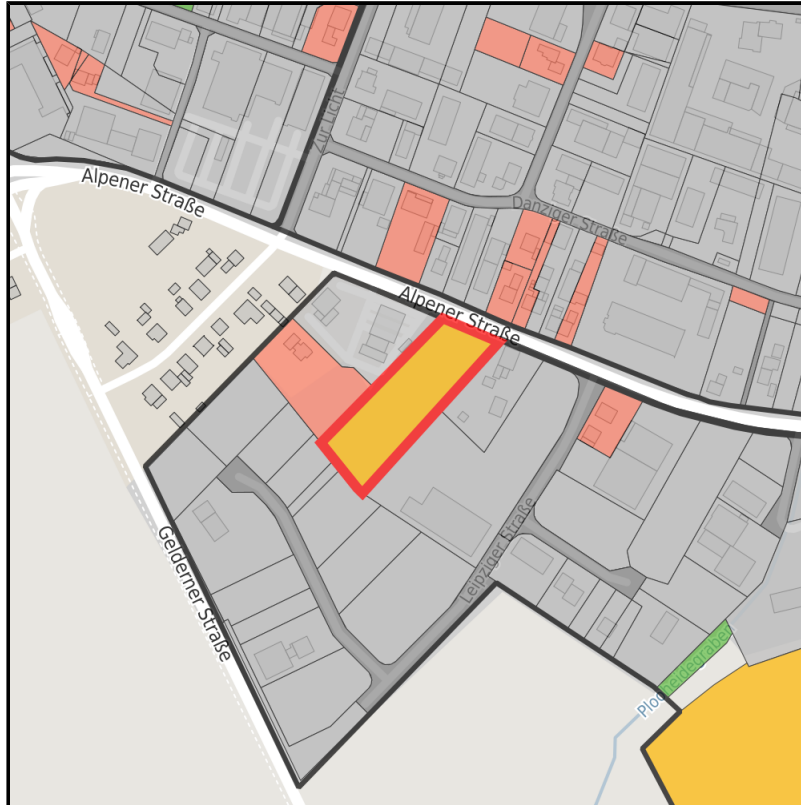

EXPOSÉ

Gewerbegebiet Peterskaul

Ort: Sonsbeck

Regional overview

Municipal overview

Detail view

Parcel

Area size	5,242 m ²
Availability	Available area within medium term (2-5 years)
Area designation	Commercial zone
Divisible	No
24h operation	No

Bildnachweis: Geoportal Ruhr

EXPOSÉ

Gewerbegebiet Peterskaul

Ort: Sonsbeck

Details on commercial zone

Main companies Zimmerei Weibel GmbH, Fensterbau van Heekeren GmbH, Pumpen- und
Filtertechnik Hülswitt GmbH

Industrial tax multiplier 411.00 %

Area type GE

Links

<https://niederrhein.blis-online.eu>

Logo

Bildnachweis: Geoportal Ruhr

Transport infrastructure

Freeway	A 57	2.4 km
Airport	Flughafen Düsseldorf	61 km