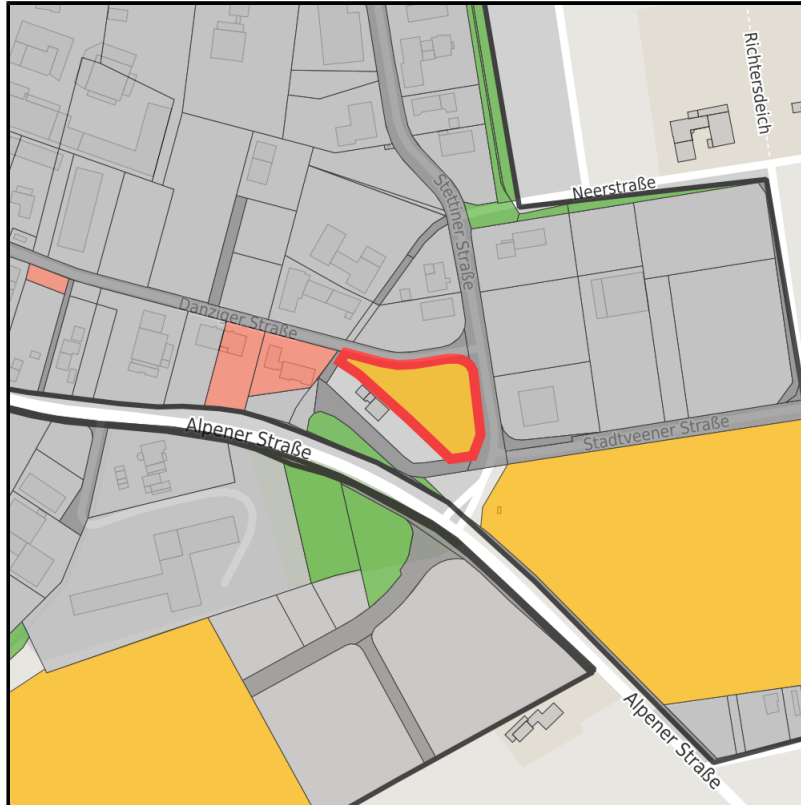

EXPOSÉ

Gewerbegebiet Alpener Straße Nord

Ort: Sonsbeck

www.germansite.de

Regional overview

Municipal overview

Detail view

Parcel

Area size	3,037 m ²
Availability	Available area within medium term (2-5 years)
Area designation	Commercial zone
Divisible	No
24h operation	No

Bildnachweis: Geoportal Ruhr

EXPOSÉ

Gewerbegebiet Alpener Straße Nord

Ort: Sonsbeck

Details on commercial zone

Main companies	KS Recycling GmbH & Co.KG, Hegmann Transit GmbH & Co.KG, Stahlbau Wolf GmbH
Industrial tax multiplier	411.00 %
Area type	GE

Links

<https://niederrhein.blis-online.eu>

Logo

Bildnachweis: Geoportal Ruhr

Transport infrastructure

Freeway	A 57	2.5 km
Airport	Flughafen Düsseldorf	68 km

EXPOSÉ

Gewerbegebiet Alpener Straße Nord

Ort: Sonsbeck

Contact person