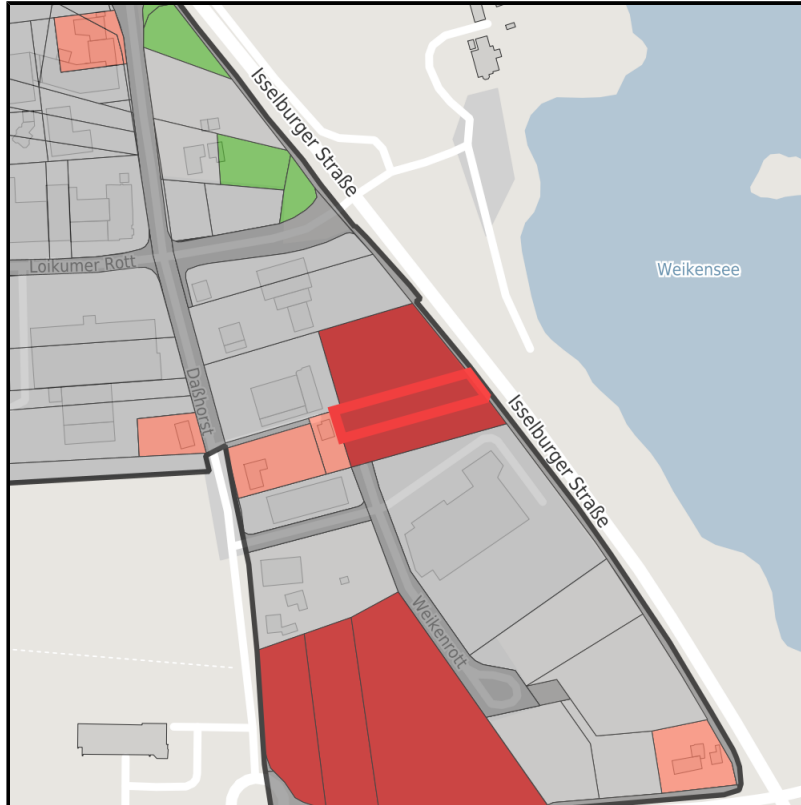

EXPOSÉ

Gewerbegebiet Hamminkeln-Nord

Ort: Hamminkeln

www.germansite.de

Regional overview

Municipal overview

Detail view

Parcel

Area size	1,716 m ²
Availability	Immediately available area
Divisible	No
24h operation	No

EXPOSÉ

Gewerbegebiet Hamminkeln-Nord

Ort: Hamminkeln

Details on commercial zone

Industrial tax multiplier

452.00 %

Area type

GE

Links

<https://niederrhein.blis-online.eu>

Wappen

Bildnachweis: Geoportal Ruhr

Transport infrastructure

Freeway

A 3

0.1 km

Airport

Düsseldorf Flughafen

66 km

EXPOSÉ

Gewerbegebiet Hamminkeln-Nord

Ort: Hamminkeln

Contact person