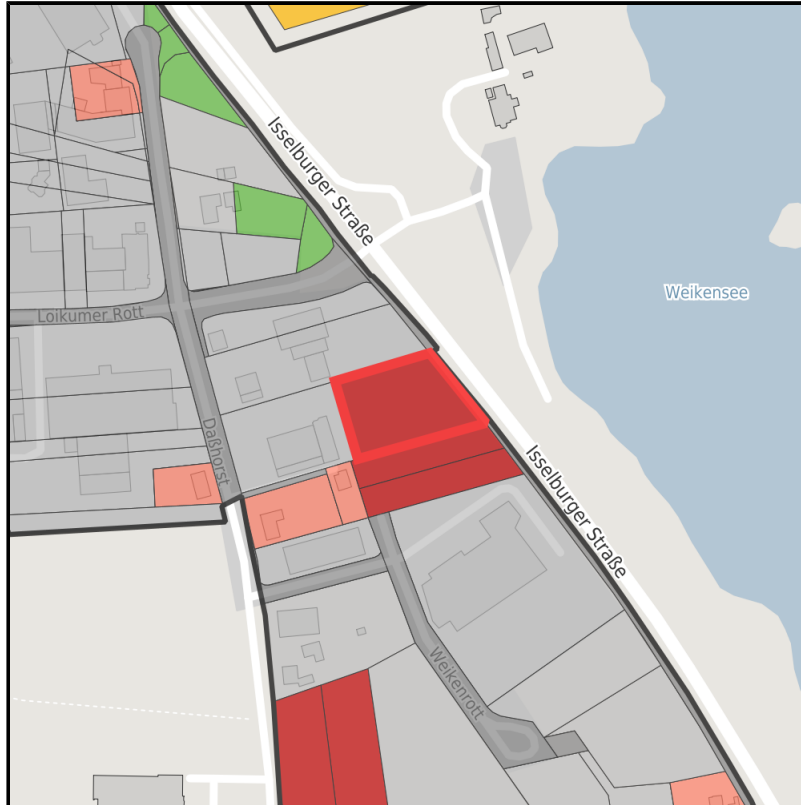

## Gewerbegebiet Hamminkeln-Nord

Ort: Hamminkeln

[www.germansite.de](http://www.germansite.de)

Regional overview

Municipal overview

Detail view

Bildnachweis: Geoportal Ruhr