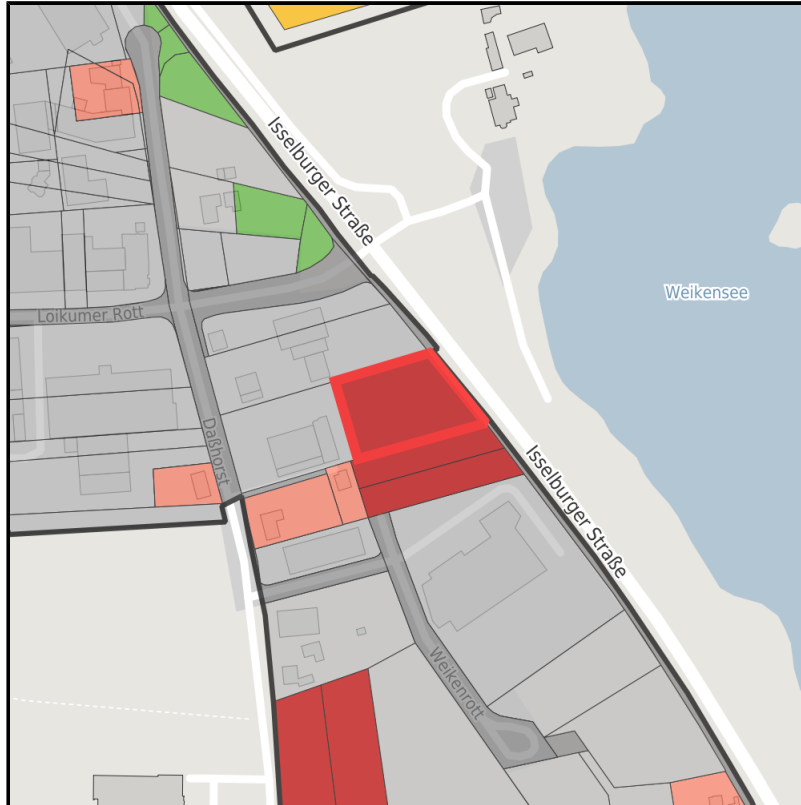

EXPOSÉ

Gewerbegebiet Hamminkeln-Nord

Ort: Hamminkeln

www.germansite.de

Regional overview

Municipal overview

Detail view

Parcel

Area size	3,843 m ²
Availability	Immediately available area
Divisible	No
24h operation	No

Bildnachweis: Geoportal Ruhr

EXPOSÉ

Gewerbegebiet Hamminkeln-Nord

Ort: Hamminkeln

Details on commercial zone

Industrial tax multiplier

452.00 %

Area type

GE

Links

<https://niederrhein.blis-online.eu>

Wappen

Bildnachweis: Geoportal Ruhr

Transport infrastructure

Freeway

A 3

0.1 km

Airport

Düsseldorf Flughafen

66 km

EXPOSÉ

Gewerbegebiet Hamminkeln-Nord