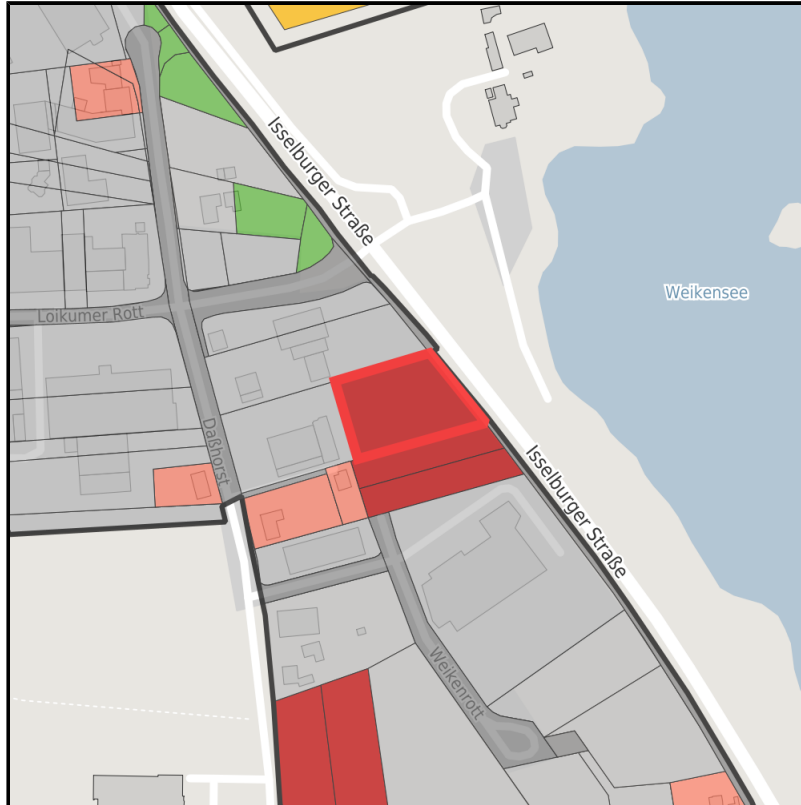

## Gewerbegebiet Hamminkeln-Nord

Ort: Hamminkeln

www.germansite.de

Regional overview

Municipal overview

Detail view

### Parcel

Area size	3,843 m <sup>2</sup>
Availability	Immediately available area
Divisible	No
24h operation	No

Bildnachweis: Geoportal Ruhr

### Gewerbegebiet Hamminkeln-Nord

Ort: Hamminkeln