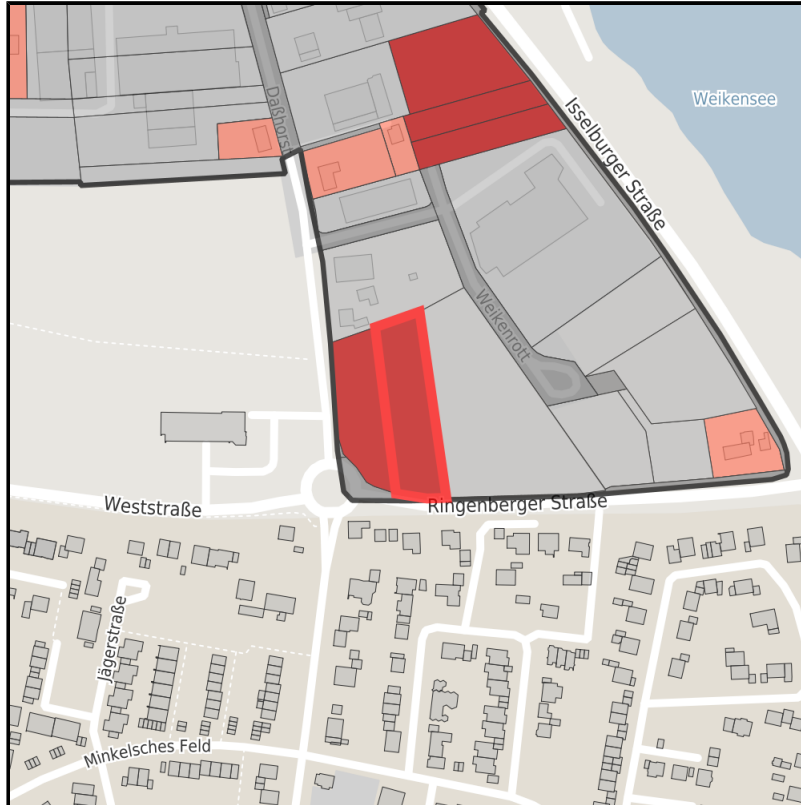

## Gewerbegebiet Hamminkeln-Nord

Ort: Hamminkeln

[www.germansite.de](http://www.germansite.de)

Regional overview

Municipal overview

Detail view

### Parcel

Area size	3,907 m <sup>2</sup>
Availability	Immediately available area
Divisible	No
24h operation	No

Bildnachweis: Geoportal Ruhr

### Gewerbegebiet Hamminkeln-Nord

Ort: Hamminkeln