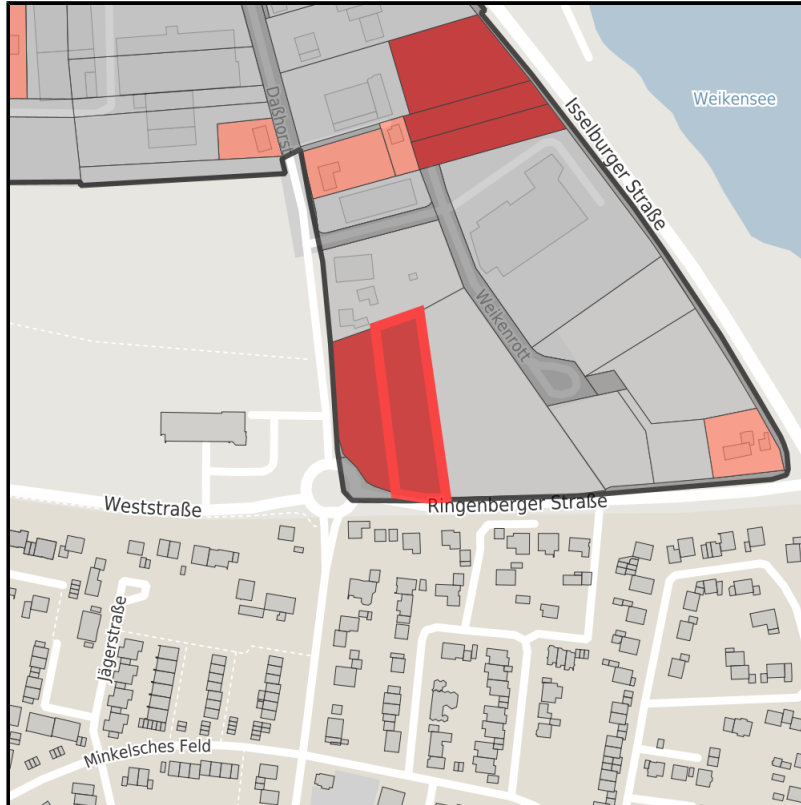

## Gewerbegebiet Hamminkeln-Nord

Ort: Hamminkeln

[www.germansite.de](http://www.germansite.de)

Regional overview

Municipal overview

Detail view

### Parcel

Area size	3,907 m <sup>2</sup>
Availability	Immediately available area
Divisible	No
24h operation	No

Bildnachweis: Geoportal Ruhr