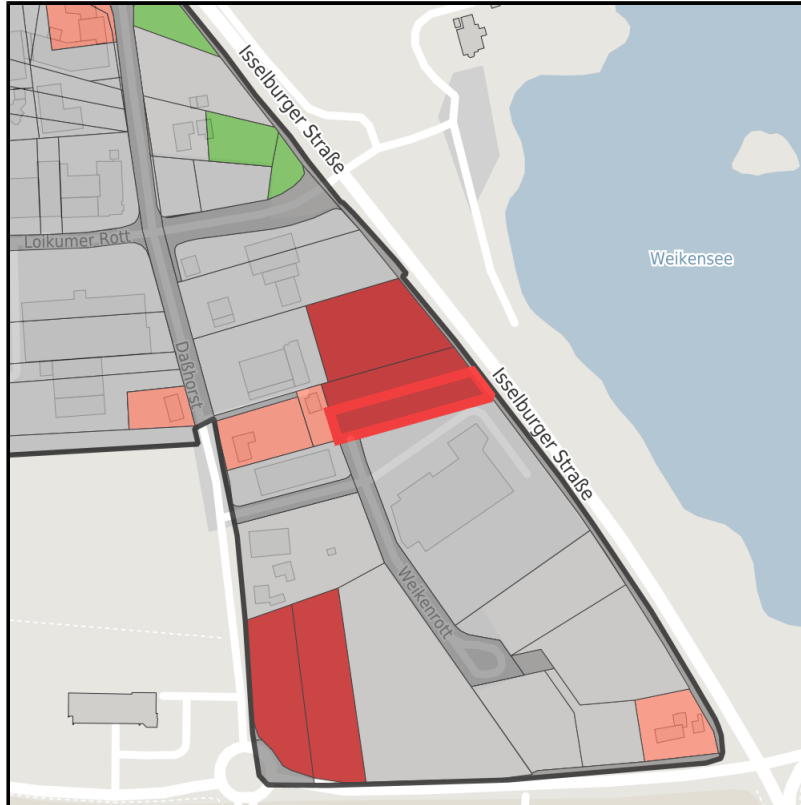

EXPOSÉ

Gewerbegebiet Hamminkeln-Nord

Ort: Hamminkeln

www.germansite.de

Regional overview

Municipal overview

Detail view

Parcel

Area size	1,918 m ²
Availability	Immediately available area
Divisible	No
24h operation	No

Bildnachweis: Geoportal Ruhr

EXPOSÉ

Gewerbegebiet Hamminkeln-Nord

Ort: Hamminkeln

Details on commercial zone

Industrial tax multiplier

452.00 %

Area type

GE

Links

<https://niederrhein.blis-online.eu>

Wappen

Bildnachweis: Geoportal Ruhr

Transport infrastructure

Freeway

A 3

0.1 km

Airport

Düsseldorf Flughafen

66 km

EXPOSÉ

Gewerbegebiet Hamminkeln-Nord