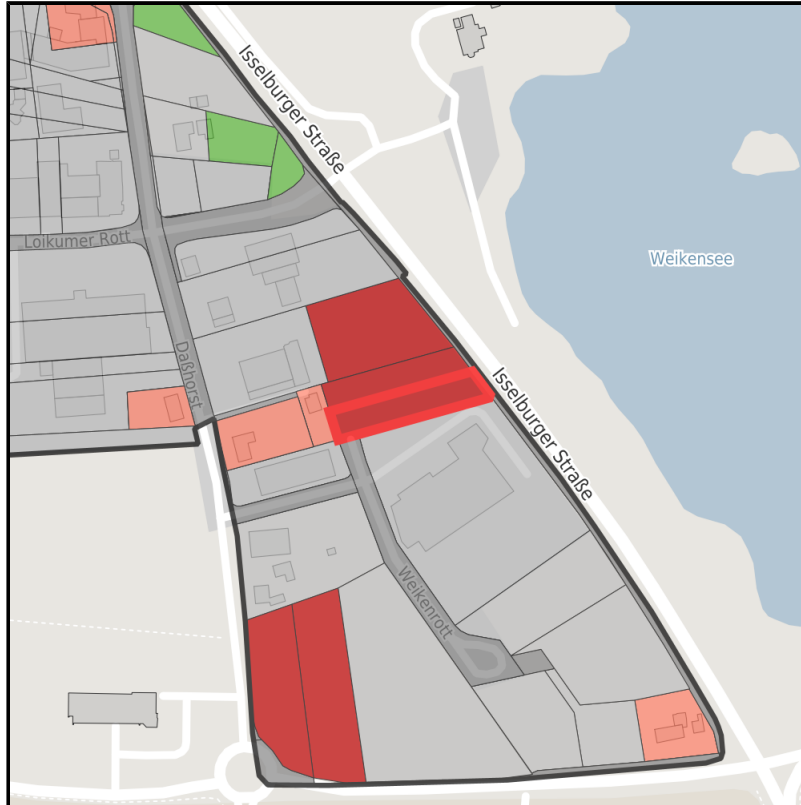

EXPOSÉ

Gewerbegebiet Hamminkeln-Nord

Ort: Hamminkeln

www.germansite.de

Regional overview

Municipal overview

Detail view

Parcel

Area size	1,918 m ²
Availability	Immediately available area
Divisible	No
24h operation	No

Bildnachweis: Geoportal Ruhr

EXPOSÉ

Gewerbegebiet Hamminkeln-Nord

Ort: Hamminkeln

Details on commercial zone

Industrial tax multiplier

452.00 %

Area type

GE

Links

<https://niederrhein.blis-online.eu>

Wappen

Bildnachweis: Geoportal Ruhr

Transport infrastructure

Freeway

A 3

0.1 km

Airport

Düsseldorf Flughafen

66 km

EXPOSÉ

Gewerbegebiet Hamminkeln-Nord