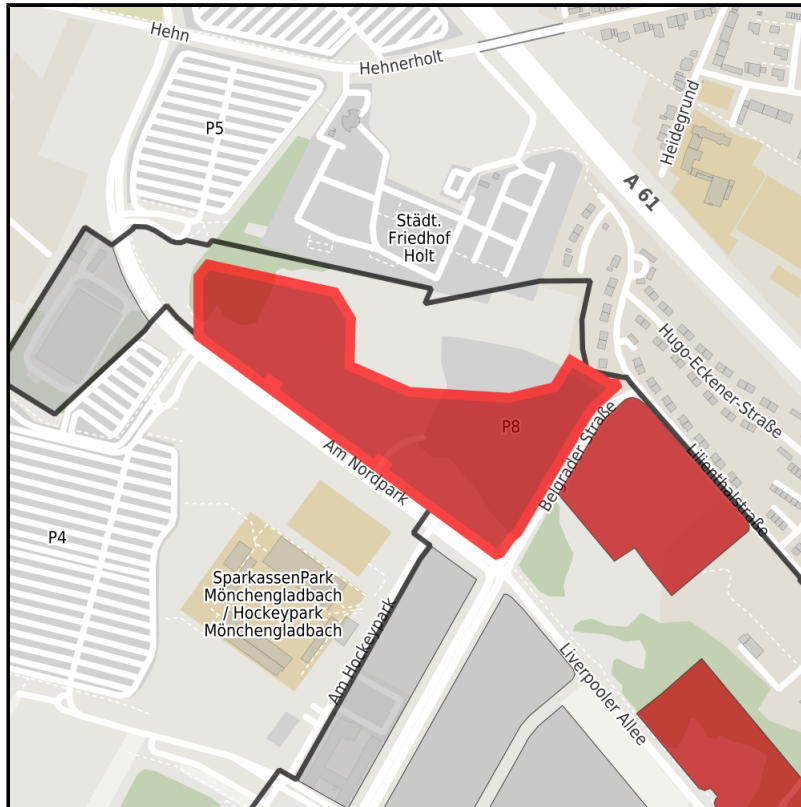

EXPOSÉ

GE Nordpark Mönchengladbach

Ort: Mönchengladbach

www.germansite.de

Regional overview

Municipal overview

Detail view

Parcel

Area size	53,552 m ²
Availability	Immediately available area
Divisible	No
24h operation	No

Details on commercial zone

Area type	GE
-----------	----

Links

<https://niederrhein.blis-online.eu>

EXPOSÉ

GE Nordpark Mönchengladbach