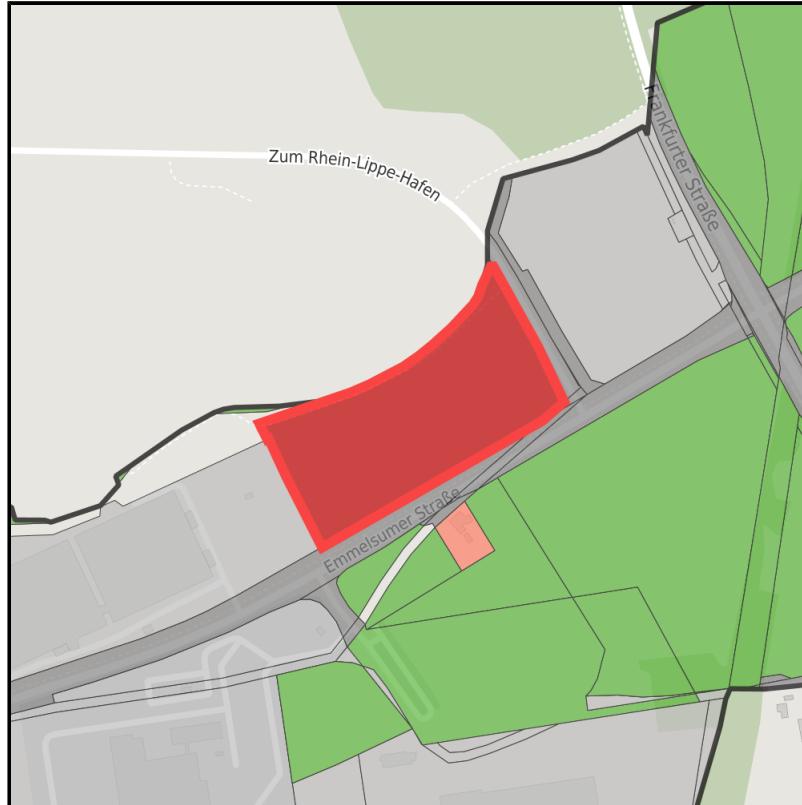

## Gewerbepark Oberemmelsum

Ort: Wesel

Regional overview

Municipal overview

Detail view

### Parcel

Area size	25,800 m <sup>2</sup>
Availability	Immediately available area
Area designation	Commercial zone
Divisible	Yes
24h operation	No

Bildnachweis: Geoportal Ruhr

Admin  
System Test  
Admin\_System\_Test.png