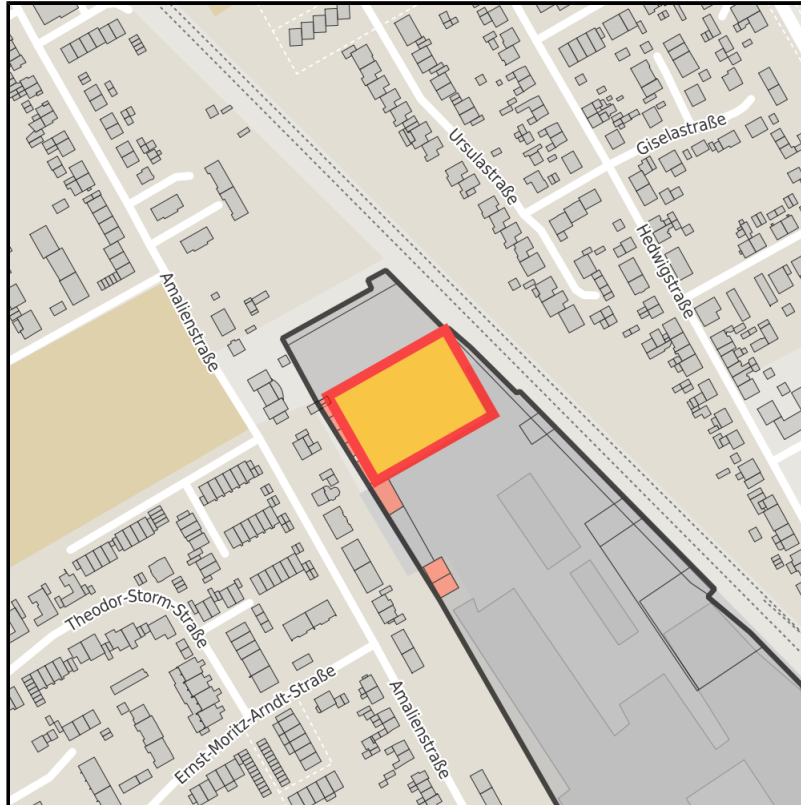

Gewerbegebiet Am Alten Drahtwerk

Ort: Dinslaken

www.germansite.de

Regional overview

Municipal overview

Detail view

Parcel

Area size	5,500 m ²
Availability	Available area within medium term (2-5 years)
Area designation	Commercial zone
Divisible	No
24h operation	No

Bildnachweis: Geoportal Ruhr

EXPOSÉ

Gewerbegebiet Am Alten Drahtwerk

Ort: Dinslaken

Details on commercial zone

Main companies	Terlinden Möbeltransporte GmbH, Rundas GmbH
Industrial tax multiplier	460.00 %
Area type	GE