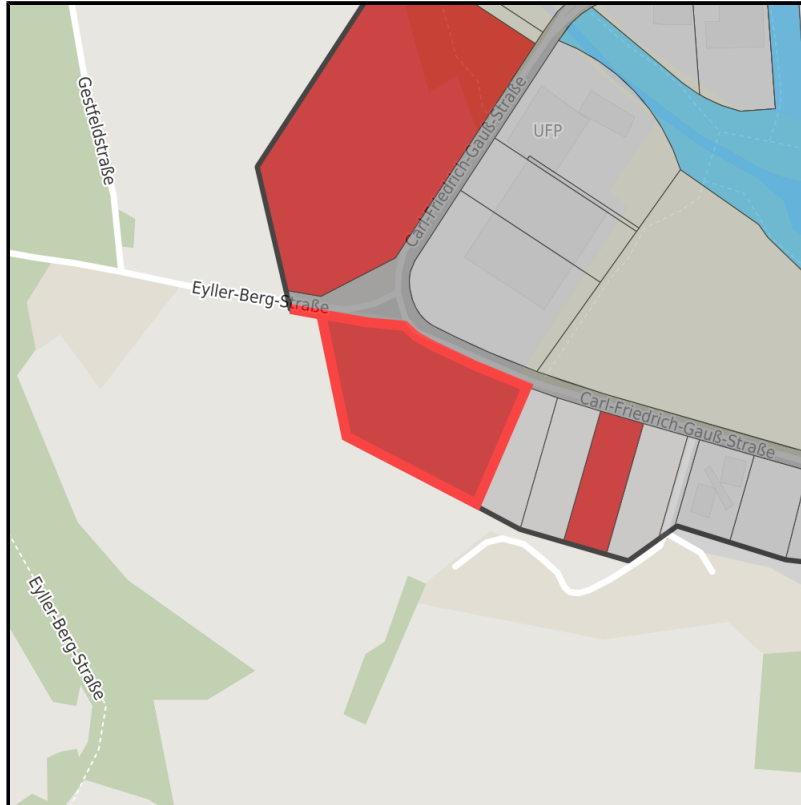

EXPOSÉ

Technologiepark Dieprahm

Ort: Kamp-Lintfort

Regional overview

Municipal overview

Detail view

EXPOSÉ

Technologiepark Diebrahm

Ort: Kamp-Lintfort

Parcel

Area size	12,058 m ²
Price	19.45 €/m ²
Availability	Immediately available area
Area designation	Commercial zone
Divisible	Yes
24h operation	No

Bildnachweis: Geoportal Ruhr

Logo

EXPOSÉ

Technologiepark Diebrahm

Ort: Kamp-Lintfort

Details on commercial zone

Main companies	IMST Institut für Mobilfunk- und Satellitentechnik GmbH, Sonopress-Arvato AG, Robotic Solutions GmbH
Industrial tax multiplier	490.00 %
Area type	GE