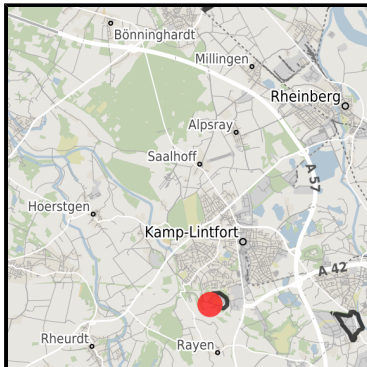

EXPOSÉ

Technologiepark Dieprahm

Ort: Kamp-Lintfort

Regional overview

Municipal overview

Detail view

EXPOSÉ

Technologiepark Diebrahm

Ort: Kamp-Lintfort

Parcel

Area size	12,058 m ²
Price	19.45 €/m ²
Availability	Immediately available area
Area designation	Commercial zone
Divisible	Yes
24h operation	No

Bildnachweis: Geoportal Ruhr

Logo

EXPOSÉ

Technologiepark Diebrahm

Ort: Kamp-Lintfort

Details on commercial zone

Main companies	IMST Institut für Mobilfunk- und Satellitentechnik GmbH, Sonopress-Arvato AG, Robotic Solutions GmbH
Industrial tax multiplier	490.00 %
Area type	GE

Links

<https://niederrhein.blis-online.eu>

Logo

Bildnachweis: Kreis Wesel

Transport infrastructure

Freeway	A 42	3.3 km
Airport	Düsseldorf Flughafen	45 km

EXPOSÉ

Technologiepark Dieprahm