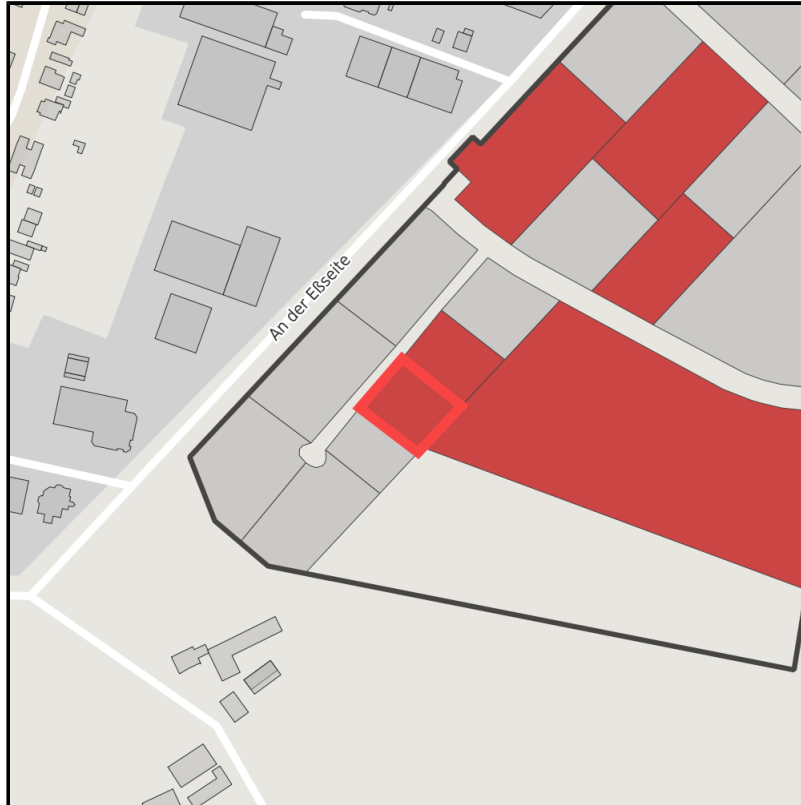

EXPOSÉ

Östlich der Eßseite

Ort: Gronau (Westf.)

Regional overview

Municipal overview

Detail view

Parcel

Area size	1,670 m ²
Availability	Immediately available area
Divisible	No
24h operation	No

Details on commercial zone

Area type	GE
-----------	----

Links

<https://muensterland.blis-online.eu>

EXPOSÉ

Östlich der Eßseite

Ort: Gronau (Westf.)

Transport infrastructure