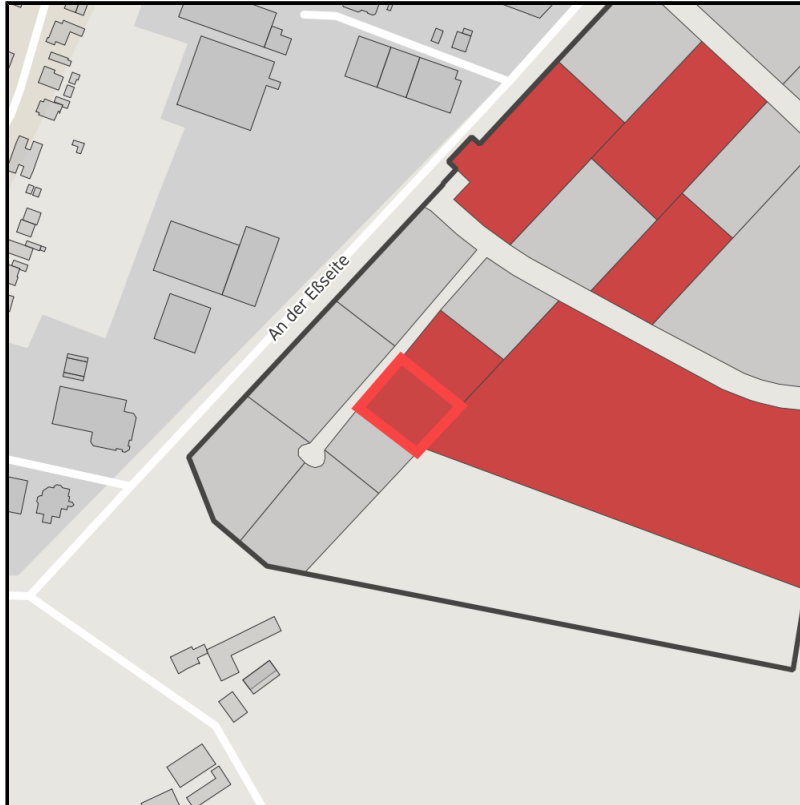

EXPOSÉ

Östlich der Eßseite

Ort: Gronau (Westf.)

Regional overview

Municipal overview

Detail view

Parcel

Area size	1,670 m ²
Availability	Immediately available area
Divisible	No
24h operation	No

Details on commercial zone

Area type	GE
-----------	----

Links

<https://muensterland.blis-online.eu>

EXPOSÉ

Östlich der Eßseite

Ort: Gronau (Westf.)

Transport infrastructure