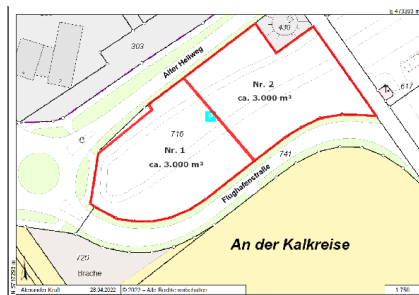

EXPOSÉ

Gewerbepark Flughafen II

Ort: Büren

Parcel

Area size	6,000 m²
Price	55.00 €/m²
Availability	Immediately available area
Divisible	No
24h operation	No

Links

Ahden, "Gewerbegebiet Flughafen II"

2022-05-10 08_25_11-Window.png

Details on commercial zone

Industrial tax multiplier	418.00 %
Area type	GE

Links

Ahden, "Gewerbegebiet Flughafen II"

Transport infrastructure

Information about Büren

<http://www.bueren.de>