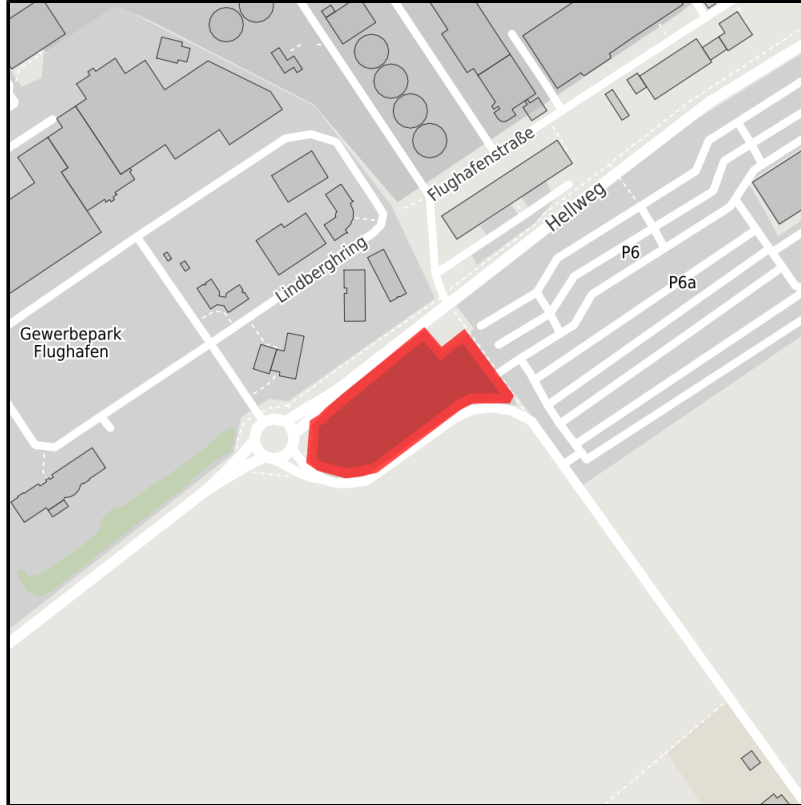

EXPOSÉ

Gewerbepark Flughafen II

Ort: Büren

Regional overview

Municipal overview

Detail view

EXPOSÉ

Gewerbepark Flughafen II

Ort: Büren

Parcel

Area size	6,000 m ²
Price	55.00 €/m ²
Availability	Immediately available area
Divisible	No
24h operation	No

Links

Ahden, "Gewerbegebiet Flughafen II"

2022-05-10 08_25_11-Window.png

Details on commercial zone