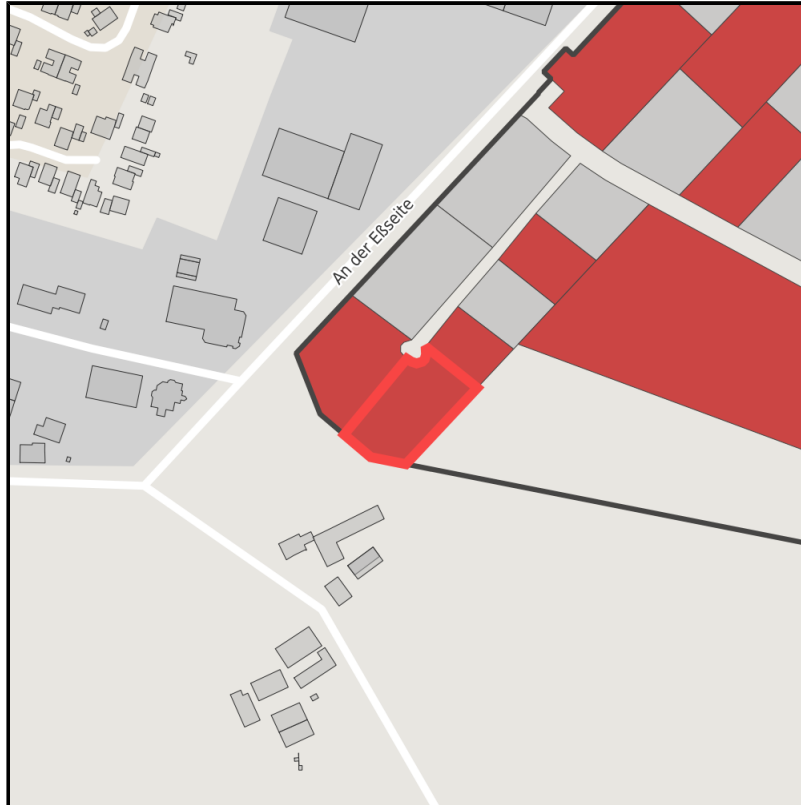

## EXPOSÉ

Östlich der Eßseite

Ort: Gronau (Westf.)

Regional overview

Municipal overview

Detail view

### Parcel

Area size	3,100 m <sup>2</sup>
Availability	Immediately available area
Divisible	No
24h operation	No

## EXPOSÉ

Östlich der Eßseite

Ort: Gronau (Westf.)