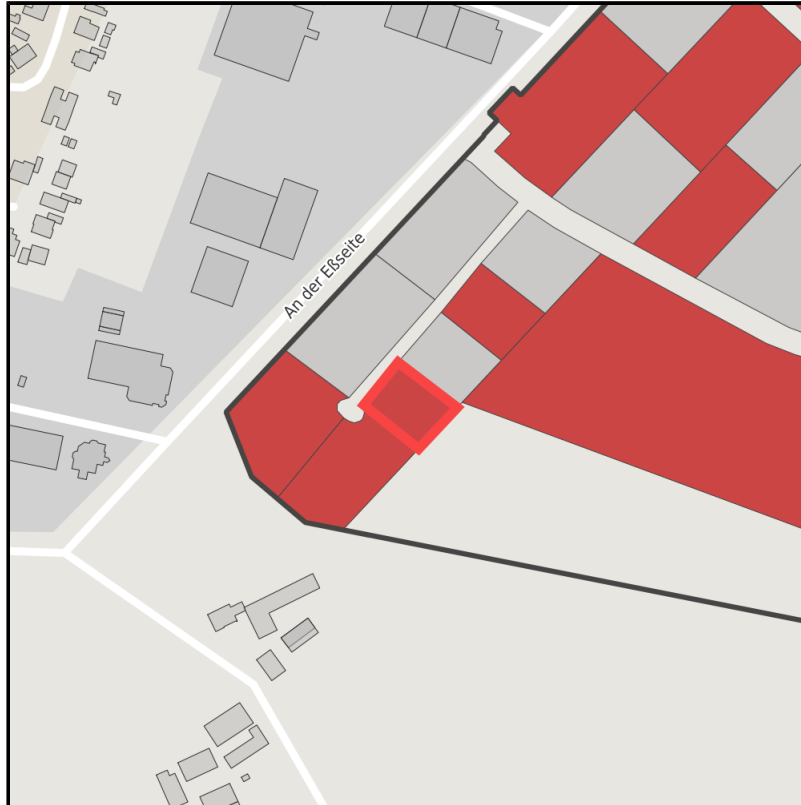

EXPOSÉ

Östlich der Eßseite

Ort: Gronau (Westf.)

Regional overview

Municipal overview

Detail view

Parcel

Area size	1,400 m ²
Availability	Immediately available area
Divisible	No
24h operation	No

Details on commercial zone

Area type	GE
-----------	----

Links

<https://muensterland.blis-online.eu>

EXPOSÉ

Östlich der Eßseite

Ort: Gronau (Westf.)

Transport infrastructure