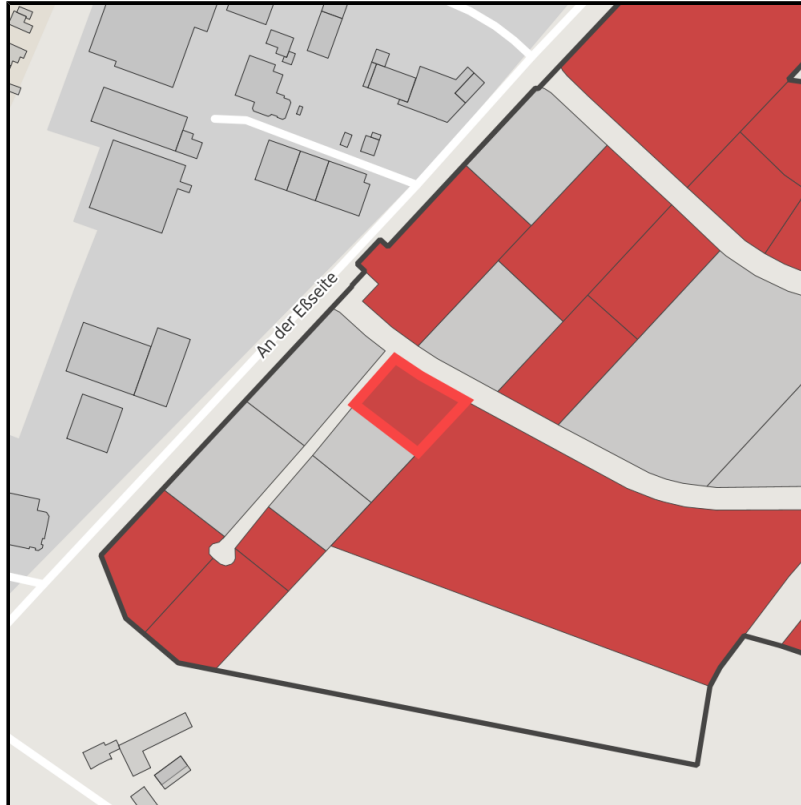

## EXPOSÉ

Östlich der Eßseite

Ort: Gronau (Westf.)

Regional overview

Municipal overview

Detail view

### Parcel

Area size	1,769 m <sup>2</sup>
Availability	Immediately available area
Divisible	No
24h operation	No

## EXPOSÉ

Östlich der Eßseite

Ort: Gronau (Westf.)