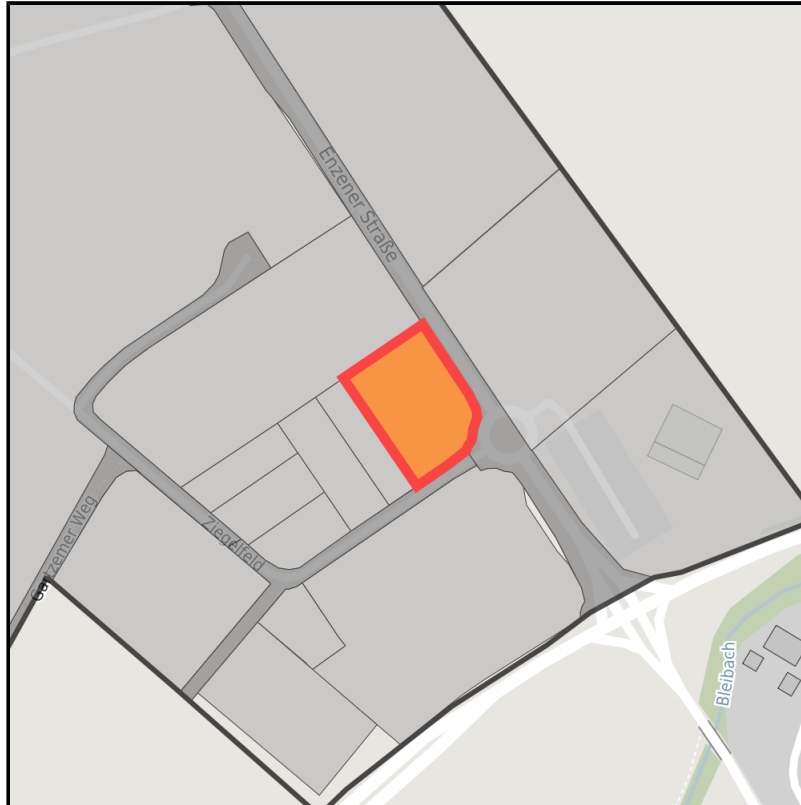

**Gewerbegebiet "Am Gartzemer Weg"**

**Ort: Mechernich**

[www.germansite.de](http://www.germansite.de)

Regional overview

Municipal overview

Detail view

**Parcel**

Area size	4,980 m <sup>2</sup>
Price	55.00 €/m <sup>2</sup>
Availability	Available area within short term (< 2 years)
Area designation	Commercial zone
Divisible	Yes
24h operation	Yes

### Gewerbegebiet "Am Gartzemer Weg"

Ort: Mechernich