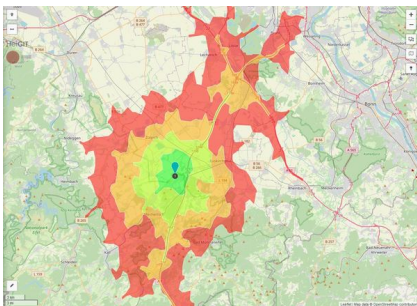

### Gewerbegebiet "Am Gartzemer Weg"

Ort: Mechernich

### Links

<https://www.gistra.de>

Erreichbarkeit in 20 Minuten: 233.000  
Einwohner