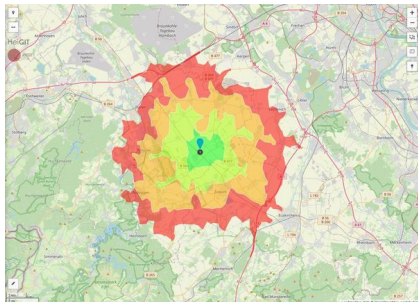

Industrial

tax multiplier 390.00 %

multiplier

Area type GE

Links

<https://www.gistra.de>

Erreichbarkeit in 20 Minuten: 140.000
Einwohner

Gewerbegebiet Vettweiss