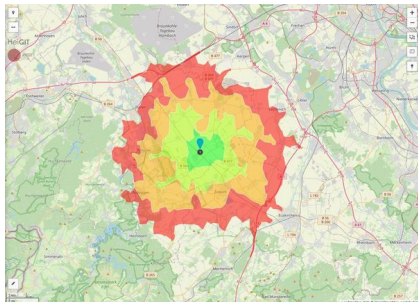

Industrial

tax 390.00 %

multiplier

Area type GE

Links

<https://www.gistra.de>

Erreichbarkeit in 20 Minuten: 140.000 Einwohner

Gewerbegebiet Vettweiss

EXPOSÉ

Gewerbegebiet Vettweiß

Ort: Vettweiß

Transport infrastructure

Freeway	A4	15 km
Freeway	A1	15.9 km
Airport	Köln-Bonn	60.6 km
Airport	Maastrich-Aachen	81.7 km
Port	Am Godorf Köln	39.6 km
Port	Binnenhavenweg Stein (NL)	81.1 km