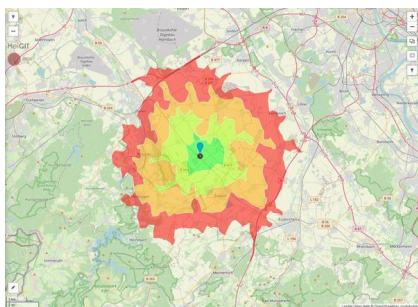

Industrial

tax 390.00 %

multiplier

Price 30.00 € / m²

Area type GE

Links

<https://www.gistra.de>

Erreichbarkeit in 20 Minuten: 140.000 Einwohner