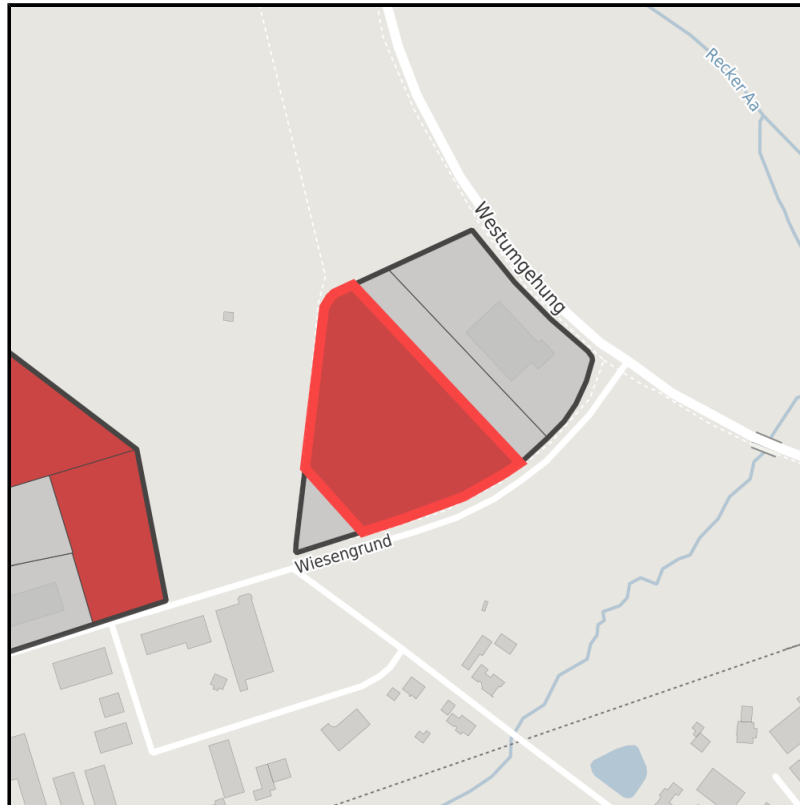

### Wiesengrund Nord / Ost

Ort: Recke

Regional overview

Municipal overview

Detail view

## Parcel

Area size	16,000 m <sup>2</sup>
Availability	Immediately available area
Divisible	No
24h operation	No

### Wiesengrund Nord / Ost

Ort: Recke

## EXPOSÉ

Wiesengrund Nord / Ost

Ort: Recke