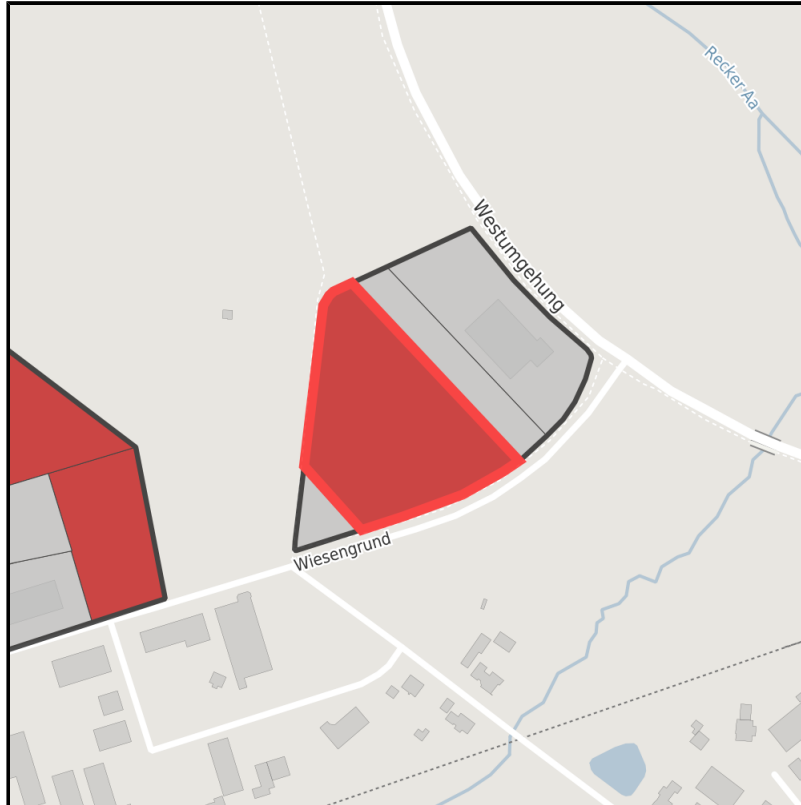

### Wiesengrund Nord / Ost

Ort: Recke

Regional overview

Municipal overview

Detail view

## Parcel

Area size	16,000 m <sup>2</sup>
Availability	Immediately available area
Divisible	No
24h operation	No

## EXPOSÉ

Wiesengrund Nord / Ost

Ort: Recke