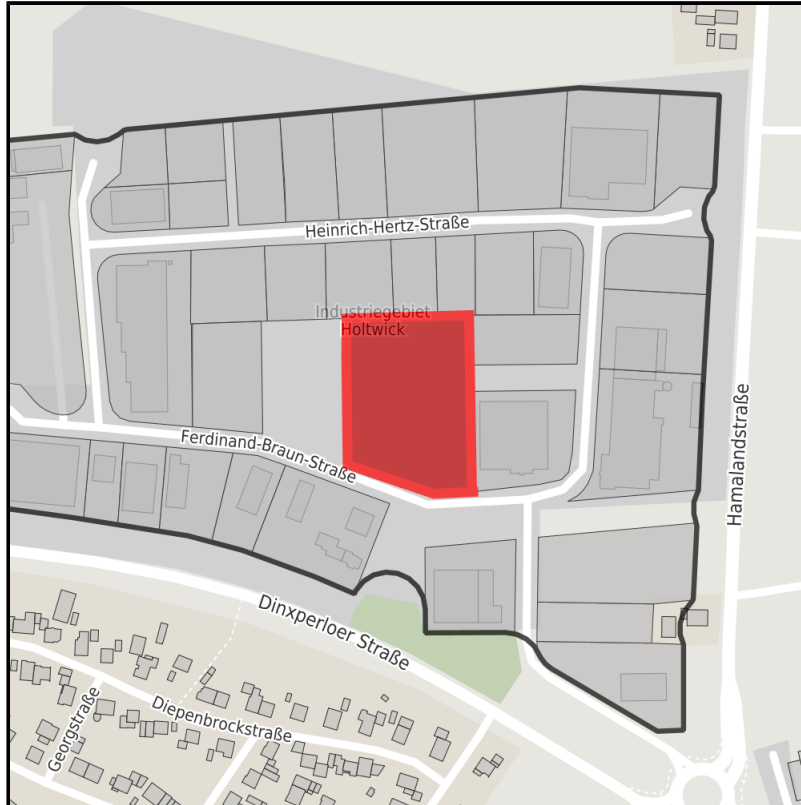

EXPOSÉ

Gewerbegebiet Holtwick

Ort: Bocholt

Regional overview

Municipal overview

Detail view

Parcel

Area size	9,000 m ²
Availability	Immediately available area
Divisible	No
24h operation	No

EXPOSÉ

Gewerbegebiet Holtwick

Ort: Bocholt

Details on commercial zone

Area type

GE / GI

Links

<https://muensterland.blis-online.eu>

Gewerbegebiet Holtwick

Luftbildansicht Gewerbegebiet
Holtwick

Gewerbegebiet Holtwick

Luftbildansicht Gewerbegebiet
Holtwick

EXPOSÉ

Gewerbegebiet Holtwick

Ort: Bocholt

Transport infrastructure