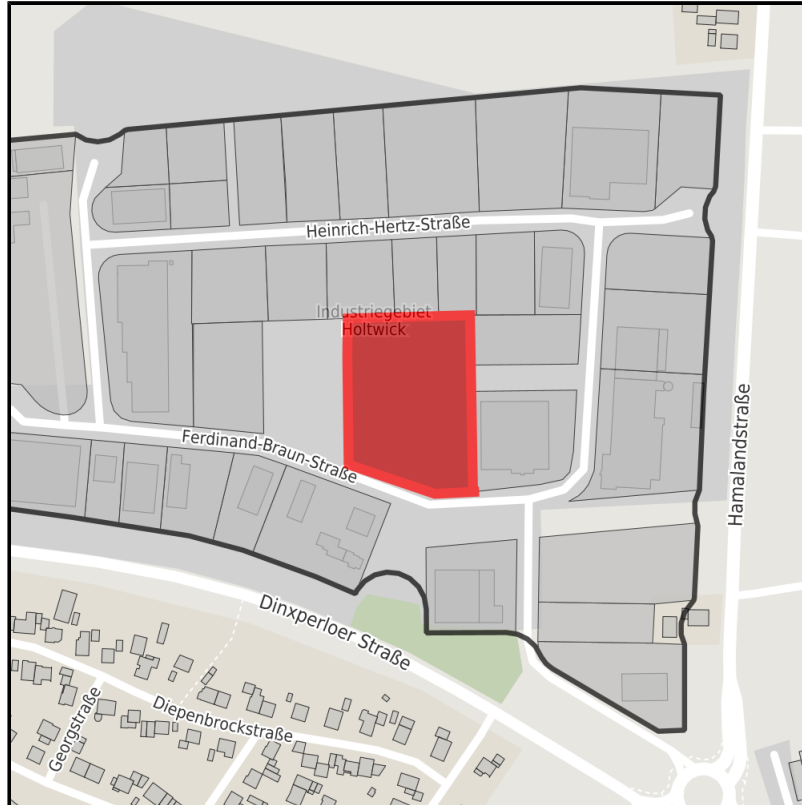

## Gewerbegebiet Holtwick

Ort: Bocholt

Regional overview

Municipal overview

Detail view

### Parcel

Area size	9,000 m <sup>2</sup>
Availability	Immediately available area
Divisible	No
24h operation	No

### Gewerbegebiet Holtwick

Ort: Bocholt