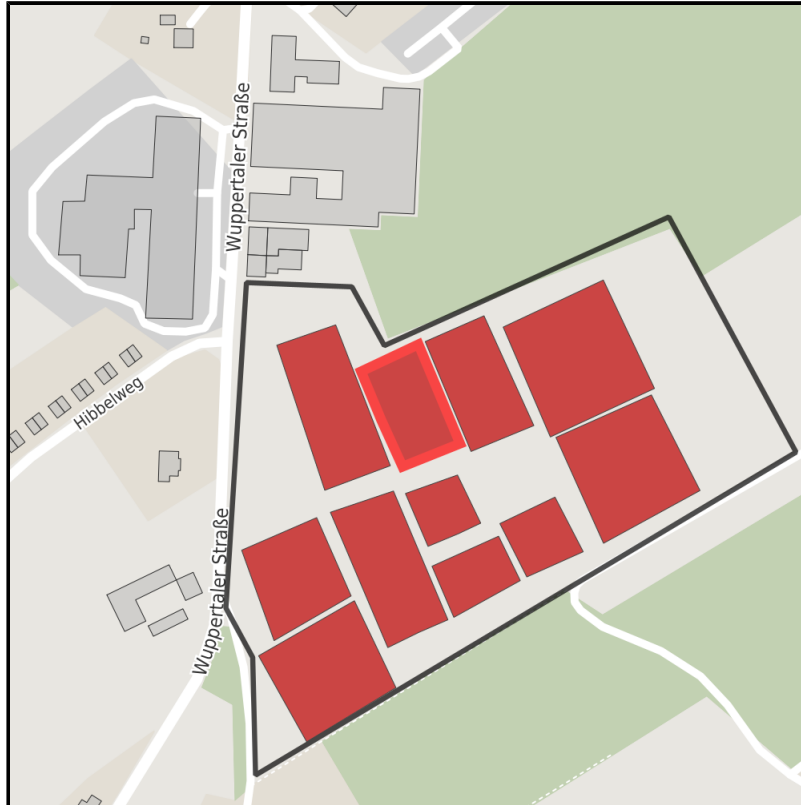

EXPOSÉ

Tackenberg am Hilgenstock

Ort: Sprockhövel

Regional overview

Municipal overview

Detail view

Parcel

Area size	2,440 m ²
Availability	Immediately available area
Divisible	No
24h operation	No

Details on commercial zone

Area type	GE
-----------	----

Links

https://www.sprockhoevel.de/fileadmin/user_upload/Redakteure/Wirtschaftsfoerderung/Merken/

Transport infrastructure

EXPOSÉ

Tackenberg am Hilgenstock