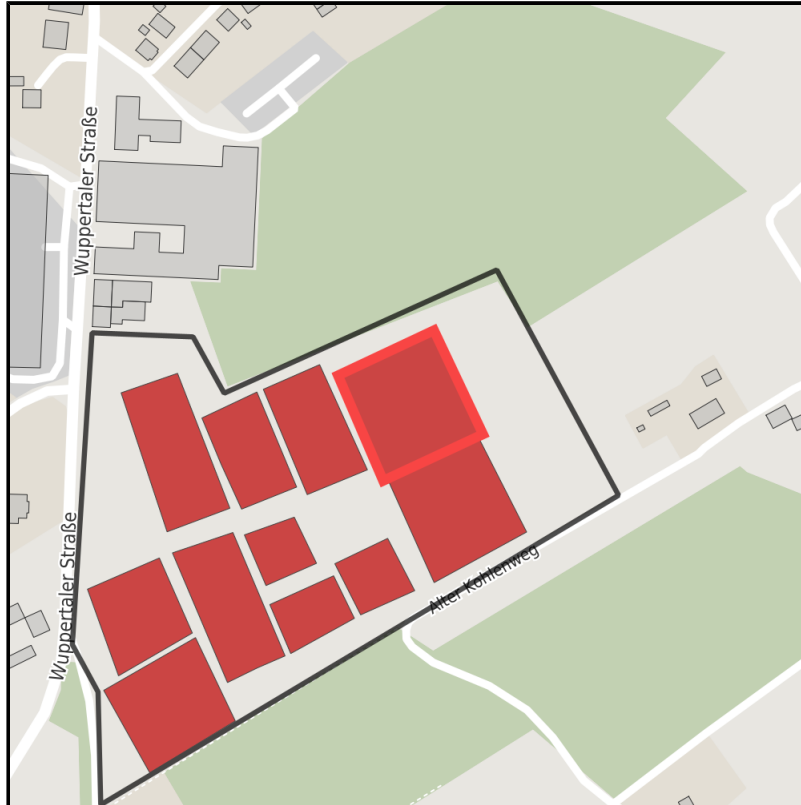

EXPOSÉ

Tackenberg am Hilgenstock

Ort: Sprockhövel

Regional overview

Municipal overview

Detail view

Parcel

Area size	5,000 m ²
Availability	Immediately available area
Divisible	Yes
24h operation	No

Details on commercial zone

Area type	GE
-----------	----

Links

https://www.sprockhoevel.de/fileadmin/user_upload/Redakteure/Wirtschaftsfoerderung/Merken/

Transport infrastructure

EXPOSÉ

Tackenberg am Hilgenstock