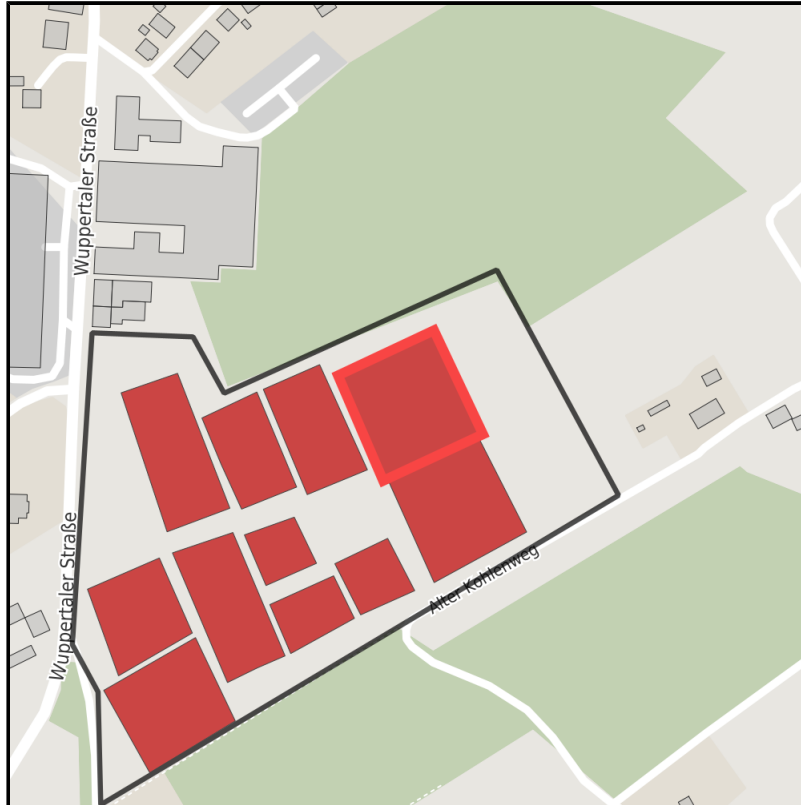

EXPOSÉ

Tackenberg am Hilgenstock

Ort: Sprockhövel

www.germansite.de

Regional overview

Municipal overview

Detail view

Parcel

Area size	5,000 m ²
Availability	Immediately available area
Divisible	Yes
24h operation	No

Details on commercial zone

Area type	GE
-----------	----

Links

https://www.sprockhoevel.de/fileadmin/user_upload/Redakteure/Wirtschaftsfoerderung/Merken/