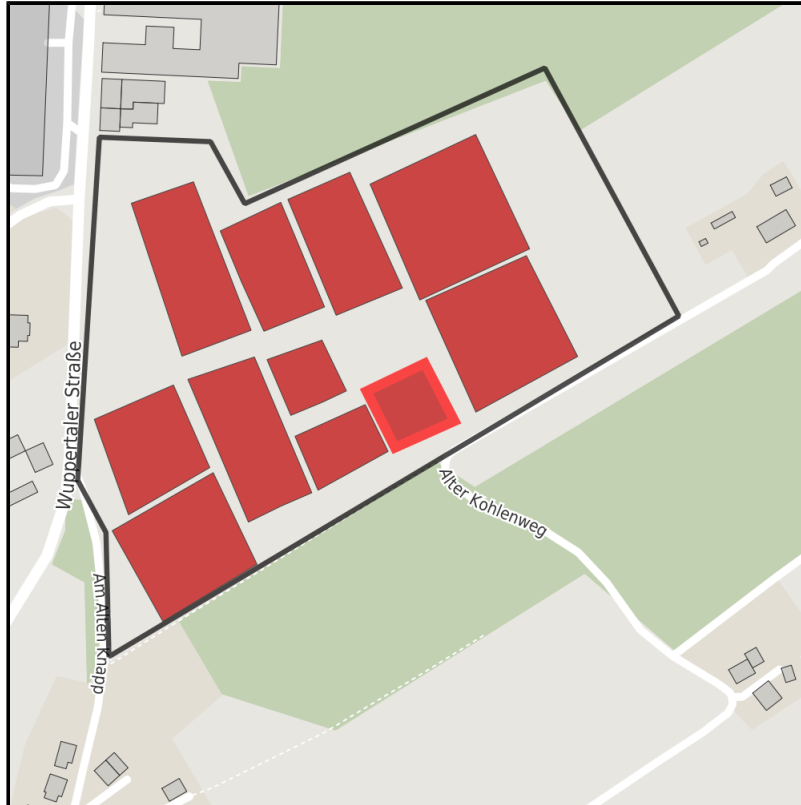

EXPOSÉ

Tackenberg am Hilgenstock

Ort: Sprockhövel

www.germansite.de

Regional overview

Municipal overview

Detail view

Parcel

Area size	1,340 m ²
Availability	Immediately available area
Divisible	No
24h operation	No

Details on commercial zone

Area type GE

Links

https://www.sprockhoevel.de/fileadmin/user_upload/Redakteure/Wirtschaftsfoerderung/Merken/