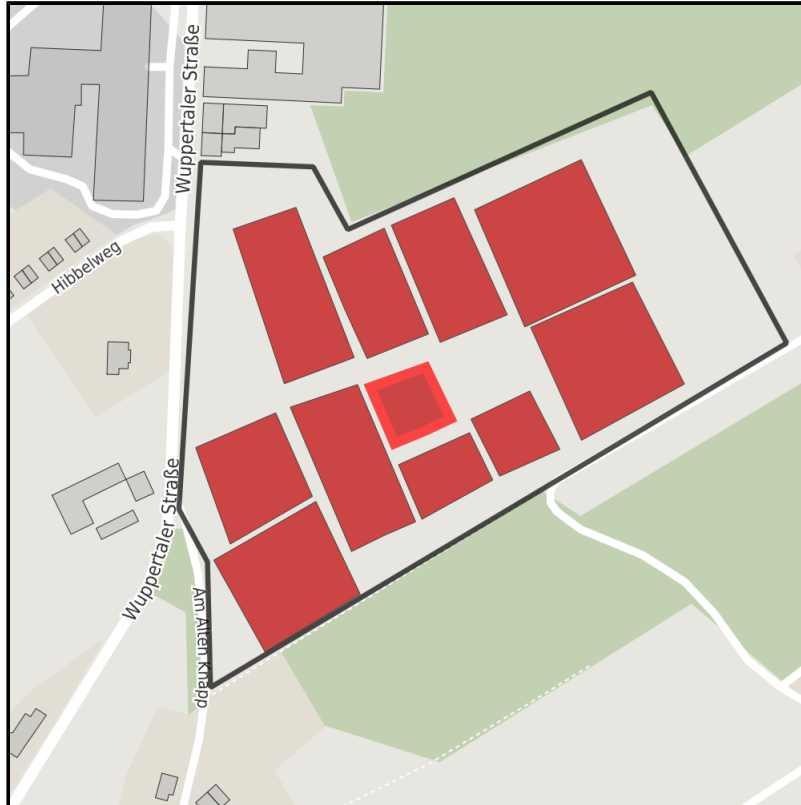

EXPOSÉ

Tackenberg am Hilgenstock

Ort: Sprockhövel

Regional overview

Municipal overview

Detail view

Parcel

Area size	1,100 m ²
Availability	Immediately available area
Divisible	No
24h operation	No

Details on commercial zone

Area type	GE
-----------	----

Links

https://www.sprockhoevel.de/fileadmin/user_upload/Redakteure/Wirtschaftsfoerderung/Merken/

Transport infrastructure

EXPOSÉ

Tackenberg am Hilgenstock