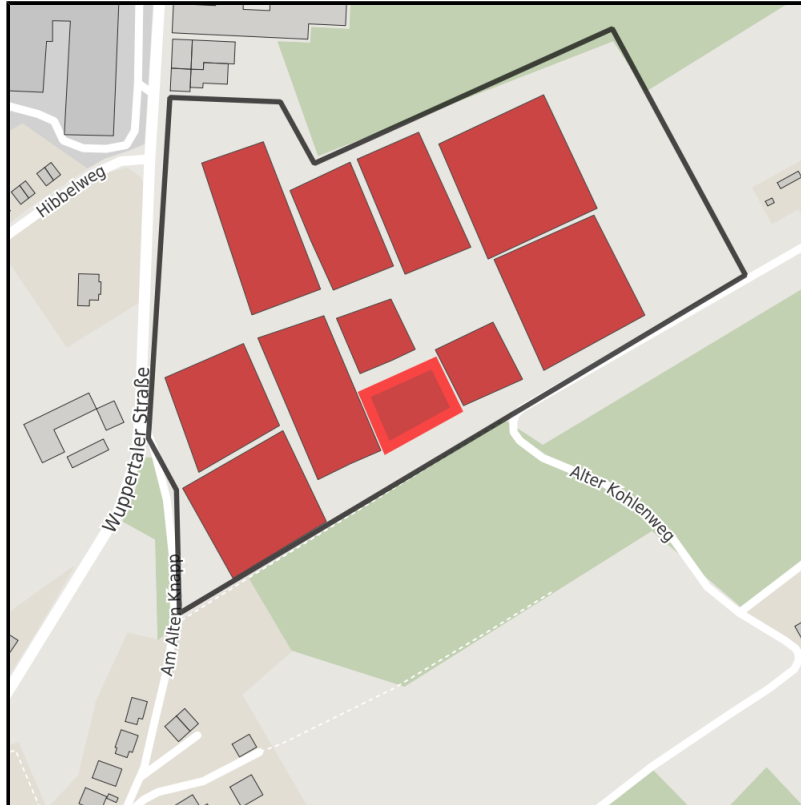

EXPOSÉ

Tackenberg am Hilgenstock

Ort: Sprockhövel

Regional overview

Municipal overview

Detail view

Parcel

Area size	1,480 m ²
Availability	Immediately available area
Divisible	No
24h operation	No

Details on commercial zone

Area type	GE
-----------	----

Links

https://www.sprockhoevel.de/fileadmin/user_upload/Redakteure/Wirtschaftsfoerderung/Merken/

Transport infrastructure

EXPOSÉ

Tackenberg am Hilgenstock